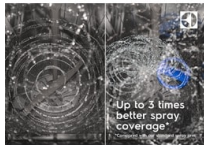

**SatelliteClean®, brazo aspersor satélite**

El brazo aspersor satélite de doble rotación se asegura que toda la vajilla quede perfectamente limpia por todos lados, sin necesidad de aclarar previamente o volver a lavar ninguna pieza. Todo queda con un brillo impecable y sin manchas, incluso cargando el lavavajillas a tope.

**Ventajas y características**
**Brazo aspersor satélite, alcance total, limpieza impecable**

Una limpieza impecable y sin manchas. El brazo aspersor satélite deja cada carga sin manchas. Nuestra tecnología tiene una cobertura de rociado hasta tres veces mejor que la estándar, por lo que incluso los utensilios más voluminosos se lavan a fondo.

**Termina con los gérmenes de tu vajilla con la función ExtraHygiene**

Consigue una mayor limpieza con la función ExtraHygiene. Incluye un potente enjuague en la fase de limpieza que calienta el lavavajillas a una temperatura de 69°C. Esto garantiza acabar con prácticamente todos los gérmenes de tu menaje.