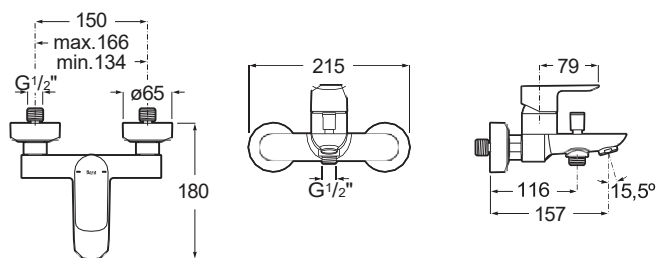

NAUTA

Grifería exterior para baño-ducha

DIBUJOS TÉCNICOS

CARACTERÍSTICAS

Grifería exterior para baño-ducha con inversor automático.

Acabado: Negro

Inversor: Automático

Lugar de instalación: Bañera

Peso neto (kg): 1,9

Rosca de la toma de agua: 1/2"

Tipo de desagüe: Desagüe no incluido

Tipo de grifería: Monomando

Tipo de instalación: Mural

Title: Grifería Nauta exterior para baño-ducha

Evershine

SoftTurn®