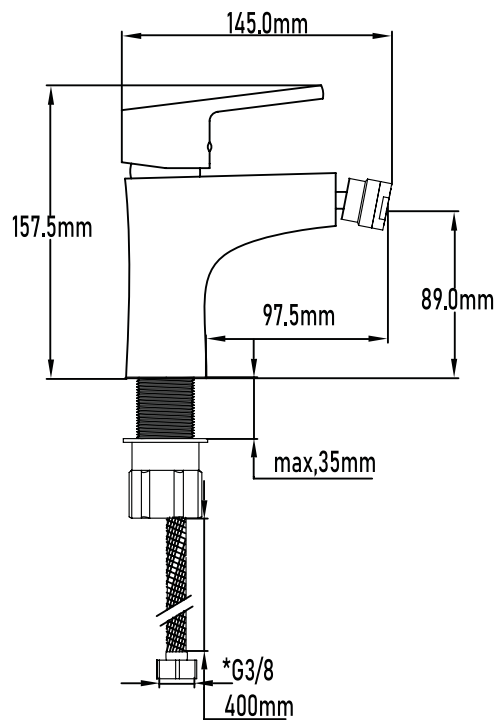

Referencia
UG 10069

SERIE BIDASOA

Grifo de bidet monomando

Basin mixer with brass base

DESCRIPCIÓN Grifo monomando de bidé serie Bidasoa

CATEGORÍA Grifos de baño

COLORES 

REFERENCIA EAN 9427073205896
REF 10069

Color Cromo

Referencia
UG 10069

SERIE BIDASOA

Grifo de bidet monomando

Basin mixer with brass base

PLANO TÉCNICO

MEDIDAS LxAxH CON EMBALAJE UNIDAD	18,50cm X 25,50cm X 7cm
MEDIDAS LxAxH CON EMBALAJE X 12	58,50cm X 26,50cm X 29,50cm

DIMENSIONES

Referencia
UG 10069

SERIE BIDASOA

Grifo de bidet monomando

Basin mixer with brass base

ESPECIFICACIONES

MATERIAL	Latón
ACABADO	Cromo
PRESENTACIÓN	Caja
USO	Doméstico
MEDIDA CARTUCHO	Cartucho 35 s/f
CAUDAL	6,81 Litros/Minuto
CERTIFICADO	CE
RECOMENDACIONES	Limpiar con un paño húmedo y secar minuciosamente. No utilizar productos abrasivos
ACCESORIOS	Set de fijación Latiguillos
BENEFICIOS	Disposición de respuestos a nivel nacional
GARANTÍA	3 años por defectos de fabricación