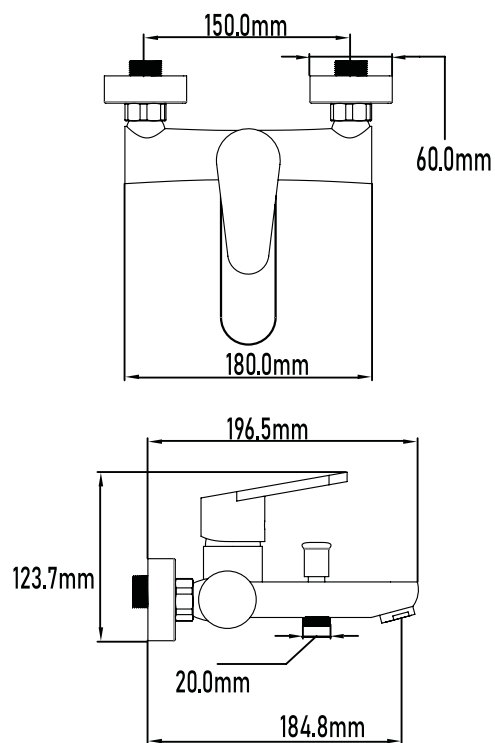

REFERENCIA EAN 9427073205919
REF 10071

Color Cromo

Referencia
UG 10071

SERIE BIDASOA

Grifo de baño monomando

Single-lever bath mixer

PLANO TÉCNICO

MEDIDAS LxAxH CON EMBALAJE UNIDAD	16cm X 22cm X 14cm
MEDIDAS LxAxH CON EMBALAJE X 12	45,50cm X 33,50cm X 44cm

DIMENSIONES

Referencia
UG 10071

SERIE BIDASOA

Grifo de baño monomando

Single-lever bath mixer

ESPECIFICACIONES

MATERIAL	Latón
ACABADO	Cromo
PRESENTACIÓN	Caja
USO	Doméstico
MEDIDA CARTUCHO	Cartucho 35 s/f
CAUDAL	6,81 Litros/Minuto
CERTIFICADO	CE
RECOMENDACIONES	Limpiar con un paño húmedo y secar minuciosamente. No utilizar productos abrasivos
ACCESORIOS	Set de fijación Excéntricas Con equipo de ducha
BENEFICIOS	Disposición de respuestos a nivel nacional
GARANTÍA	3 años por defectos de fabricación