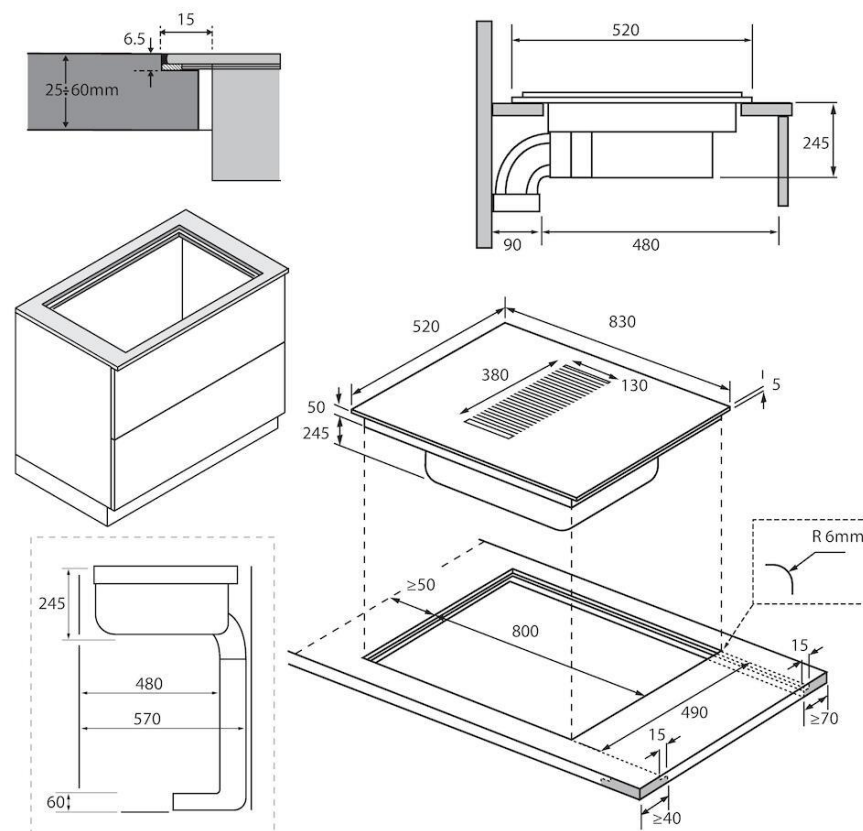

Placa con campana integrada NEW MODERNA 33803477 - CIH8I4CF

- 4 zonas de cocción:
 - Zona frontal izquierda Ø18: 1800 / 2200 W (Booster)
 - Zona posterior izquierda Ø16: 1200 / 1500 W (Booster)
 - Zona frontal derecha Ø18: 1800 / 2200 (Booster)
 - Zona posterior derecha Ø16: 1200 / 1500 (Booster)
- Booster en todas las zonas
- Potencia nominal: 7,0 kW
- 9 niveles de potencia + Booster
- Mandos de control Independientes
- Temporizador
- Bloque de seguridad
- Indicador de calor residual
- Alerta de sobrecalentamiento y alerta de derrames
- Campana integrada:
 - Clase Energética A
 - Filtros de carbón y anti grasa
 - 4 niveles de potencia
 - Nivel sonoro mínimo/máximo: 62/65 db(A)
 - Capacidad de extracción mínima/máxima con Booster: 200/480 m³/h
- Dimensiones del producto mm (Altioxanchoxprof): 245x830x520
- Dimensiones del hueco mm (Anchoxprof): 800x490
- Dimensiones producto embalado mm (Altioxanchoxprof): 260x845x600
- Peso (kg) bruto/neto: 25/17
- Código EAN: 8059019091723