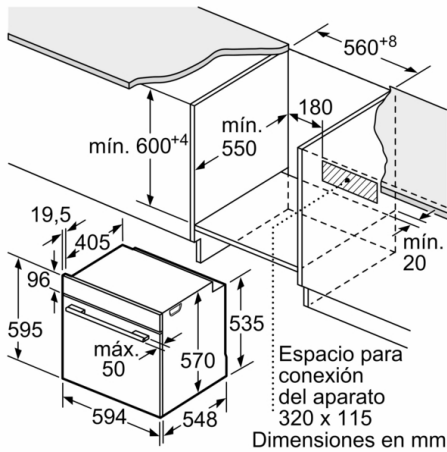

Información técnica

- Longitud del cable de conexión: 120 cm
- Tensión nominal: 220 - 240 V
- Potencia total a red eléctrica: 3.6 kw

Medidas

- Dimensiones del aparato (alto x ancho x fondo): 595 mm x 594 mm x 548 mm
- Dimensiones de encastre (alto x ancho x fondo): 585 mm-595 mm x 560 mm-568 mm x 550 mm
- Consultar y respetar las dimensiones de encastre facilitadas en el manual de instalación
- Recomendamos elegir productos complementarios de la Serie SER6, para asegurar una combinación óptima de tus electrodomésticos.
- Modos de calentamiento exclusivos a través de la app Home Connect: bottom heating, let rest, preheating
- BE52
- EAN: 4242005465095
- Maneta tubular de latón macizo
- autoCook:

**Serie 6, Horno, 60 x 60 cm, Negro
HBG578EB7**

Montaje con una placa.

Dimensiones en mm

A: 19,5 mm
B: Espacio para la conexión del aparato
320 x 115 mm