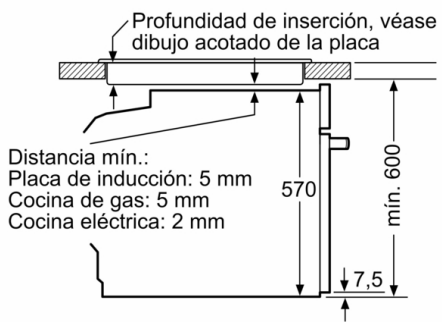

Información técnica

- Longitud del cable de conexión: 120 cm
- Tensión nominal: 220 - 240 V
- Potencia total a red eléctrica: 3.6 kw

Medidas

- Dimensiones del aparato (alto x ancho x fondo): 595 mm x 594 mm x 548 mm
- Dimensiones de encastre (alto x ancho x fondo): 585 mm-595 mm x 560 mm-568 mm x 550 mm
- Consultar y respetar las dimensiones de encastre facilitadas en el manual de instalación
- Recomendamos elegir productos complementarios de la Serie SER6, para asegurar una combinación óptima de tus electrodomésticos.
- Modos de calentamiento exclusivos a través de la app Home Connect: bottom heating, let rest, preheating
- BE52
- EAN: 4242005465095
- Maneta tubular de latón macizo
- autoCook:

**Serie 6, Horno, 60 x 60 cm, Negro
HBG578EB7**

Montaje con una placa.

Dimensiones en mm

A: 19,5 mm
B: Espacio para la conexión del aparato
320 x 115 mm