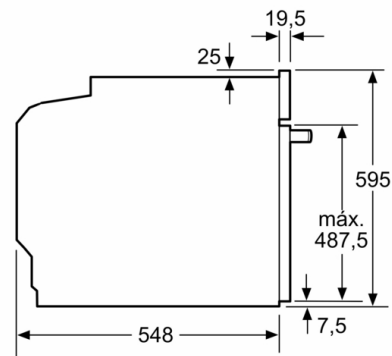

Información técnica

- Longitud del cable de conexión: 120 cm
- Tensión nominal: 220 - 240 V
- Potencia total a red eléctrica: 3.6 kw

Medidas

- Dimensiones del aparato (alto x ancho x fondo): 595 mm x 594 mm x 548 mm
- Dimensiones de encastre (alto x ancho x fondo): 585 mm-595 mm x 560 mm-568 mm x 550 mm
- Consultar y respetar las dimensiones de encastre facilitadas en el manual de instalación
- Recomendamos elegir productos complementarios de la Serie SER6, para asegurar una combinación óptima de tus electrodomésticos.
- Modos de calentamiento exclusivos a través de la app Home Connect: bottom heating, let rest, preheating
- BE52
- EAN: 4242005465095
- Maneta tubular de latón macizo
- autoCook:

**Serie 6, Horno, 60 x 60 cm, Negro
HBG578EB7**

Montaje con una placa.

Dimensiones en mm

A: 19,5 mm
B: Espacio para la conexión del aparato
320 x 115 mm