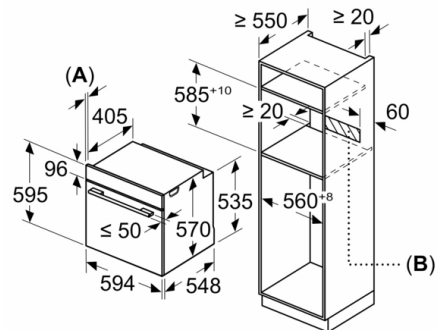

Información técnica

- Longitud del cable de conexión: 120 cm
- Tensión nominal: 220 - 240 V
- Potencia total a red eléctrica: 3.6 kw

Medidas

- Dimensiones del aparato (alto x ancho x fondo): 595 mm x 594 mm x 548 mm
- Dimensiones de encastre (alto x ancho x fondo): 585 mm-595 mm x 560 mm-568 mm x 550 mm
- Consultar y respetar las dimensiones de encastre facilitadas en el manual de instalación
- Recomendamos elegir productos complementarios de la Serie SER6, para asegurar una combinación óptima de tus electrodomésticos.
- Modos de calentamiento exclusivos a través de la app Home Connect: bottom heating, let rest, preheating
- BE52
- EAN: 4242005465095
- Maneta tubular de latón macizo
- autoCook:

**Serie 6, Horno, 60 x 60 cm, Negro
HBG578EB7**

Montaje con una placa.

Dimensiones en mm

A: 19,5 mm
B: Espacio para la conexión del aparato
320 x 115 mm