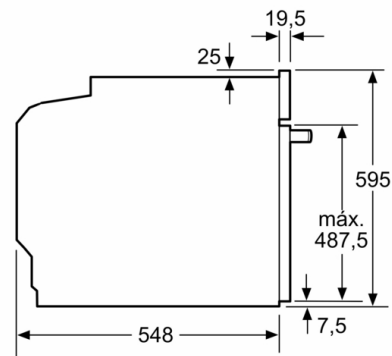

Información técnica

- Longitud del cable de conexión: 120 cm
- Tensión nominal: 220 - 240 V
- Potencia total a red eléctrica: 3.6 kw
- Clase de eficiencia energética (acc. EU Nr. 65/2014): A+(en un rango de eficiencia energética de A+++ a D)
Consumo de energía por ciclo en modo tradicional:0,90 kWh
Consumo de energía por ciclo con ventilación forzada:0,69 kWh
Volumen de la cavidad:71 litros

Medidas

- Dimensiones del aparato (alto x ancho x fondo): 595 mm x 594 mm x 548 mm
- Dimensiones de encastre (alto x ancho x fondo): 585 mm-595 mm x 560 mm-568 mm x 550 mm
- Consultar y respetar las dimensiones de encastre facilitadas en el manual de instalación
- Recomendamos elegir productos complementarios de la Serie SER4, para asegurar una combinación óptima de tus electrodomésticos.

Serie 4, Horno, 60 x 60 cm, Negro
HBA574BB3

Montaje con una placa.

Dimensiones en mm

A: 19,5 mm
B: Espacio para la conexión del aparato 320 x 115 mm