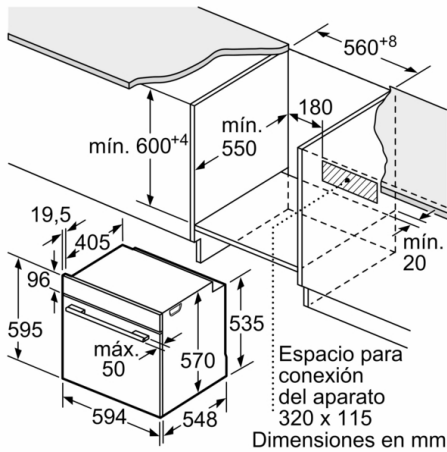

Información técnica

- Longitud del cable de conexión: 120 cm
- Tensión nominal: 220 - 240 V
- Potencia total a red eléctrica: 3.6 kw
- Clase de eficiencia energética (acc. EU Nr. 65/2014): A+(en un rango de eficiencia energética de A+++ a D)
Consumo de energía por ciclo en modo tradicional:0,90 kWh
Consumo de energía por ciclo con ventilación forzada:0,69 kWh
Volumen de la cavidad:71 litros

Medidas

- Dimensiones del aparato (alto x ancho x fondo): 595 mm x 594 mm x 548 mm
- Dimensiones de encastre (alto x ancho x fondo): 585 mm-595 mm x 560 mm-568 mm x 550 mm
- Consultar y respetar las dimensiones de encastre facilitadas en el manual de instalación
- Recomendamos elegir productos complementarios de la Serie SER4, para asegurar una combinación óptima de tus electrodomésticos.

Serie 4, Horno, 60 x 60 cm, Negro
HBA574BB3

Montaje con una placa.

Dimensiones en mm

A: 19,5 mm
B: Espacio para la conexión del aparato 320 x 115 mm