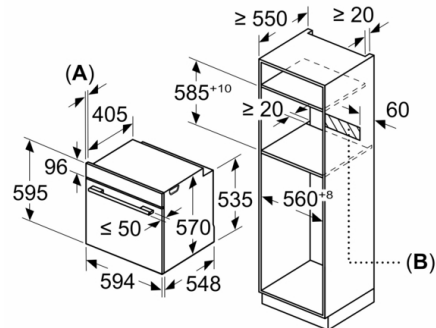

Información técnica

- Longitud del cable de conexión: 120 cm
- Tensión nominal: 220 - 240 V
- Potencia total a red eléctrica: 3.6 kw
- Clase de eficiencia energética (acc. EU Nr. 65/2014): A+(en un rango de eficiencia energética de A+++ a D)
Consumo de energía por ciclo en modo tradicional:0,90 kWh
Consumo de energía por ciclo con ventilación forzada:0,69 kWh
Volumen de la cavidad:71 litros

Medidas

- Dimensiones del aparato (alto x ancho x fondo): 595 mm x 594 mm x 548 mm
- Dimensiones de encastre (alto x ancho x fondo): 585 mm-595 mm x 560 mm-568 mm x 550 mm
- Consultar y respetar las dimensiones de encastre facilitadas en el manual de instalación
- Recomendamos elegir productos complementarios de la Serie SER4, para asegurar una combinación óptima de tus electrodomésticos.

Serie 4, Horno, 60 x 60 cm, Negro
HBA574BB3

Montaje con una placa.

Dimensiones en mm

A: 19,5 mm
B: Espacio para la conexión del aparato 320 x 115 mm