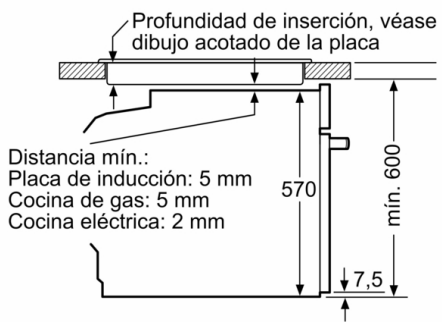

Información técnica

- Longitud del cable de conexión: 120 cm
- Tensión nominal: 220 - 240 V
- Potencia total a red eléctrica: 3.6 kw
- Clase de eficiencia energética (acc. EU Nr. 65/2014): A+(en un rango de eficiencia energética de A+++ a D)
Consumo de energía por ciclo en modo tradicional:0,90 kWh
Consumo de energía por ciclo con ventilación forzada:0,69 kWh
Volumen de la cavidad:71 litros

Medidas

- Dimensiones del aparato (alto x ancho x fondo): 595 mm x 594 mm x 548 mm
- Dimensiones de encastre (alto x ancho x fondo): 585 mm-595 mm x 560 mm-568 mm x 550 mm
- Consultar y respetar las dimensiones de encastre facilitadas en el manual de instalación
- Recomendamos elegir productos complementarios de la Serie SER4, para asegurar una combinación óptima de tus electrodomésticos.

Serie 4, Horno, 60 x 60 cm, Negro
HBA574BB3

Montaje con una placa.

Dimensiones en mm

A: 19,5 mm
B: Espacio para la conexión del aparato 320 x 115 mm