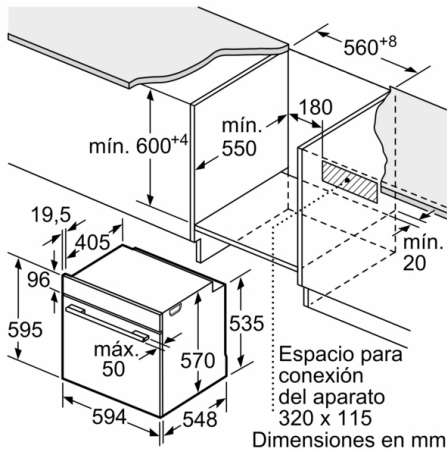

Información técnica

- Longitud del cable de conexión: 120 cm
- Tensión nominal: 220 - 240 V
- Potencia total a red eléctrica: 3.6 kw

Medidas

- Dimensiones del aparato (alto x ancho x fondo): 595 mm x 594 mm x 548 mm
- Dimensiones de encastre (alto x ancho x fondo): 585 mm-595 mm x 560 mm-568 mm x 550 mm
- Consultar y respetar las dimensiones de encastre facilitadas en el manual de instalación
- BE52
- Modos de calentamiento exclusivos a través de la app Home Connect: bottom heating, let rest, preheating
- EAN: 4242005465118
- Maneta tubular de latón macizo
- autoCook:
- fría

Serie 6, Horno, 60 x 60 cm, Acero inoxidable
HBG578ES7

Dimensiones en mm

Montaje con una placa.

Dimensiones en mm

Dimensiones en mm

A: 19,5 mm
B: Espacio para la conexión del aparato 320 x 115 mm