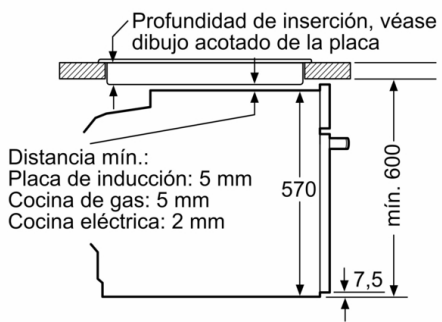

Información técnica

- Longitud del cable de conexión: 120 cm
- Tensión nominal: 220 - 240 V
- Potencia total a red eléctrica: 3.6 kw

Medidas

- Dimensiones del aparato (alto x ancho x fondo): 595 mm x 594 mm x 548 mm
- Dimensiones de encastre (alto x ancho x fondo): 585 mm-595 mm x 560 mm-568 mm x 550 mm
- Consultar y respetar las dimensiones de encastre facilitadas en el manual de instalación
- BE52
- Modos de calentamiento exclusivos a través de la app Home Connect: bottom heating, let rest, preheating
- EAN: 4242005465118
- Maneta tubular de latón macizo
- autoCook:
- fría

Serie 6, Horno, 60 x 60 cm, Acero inoxidable
HBG578ES7

Dimensiones en mm

Montaje con una placa.

Dimensiones en mm

Dimensiones en mm

A: 19,5 mm
B: Espacio para la conexión del aparato 320 x 115 mm