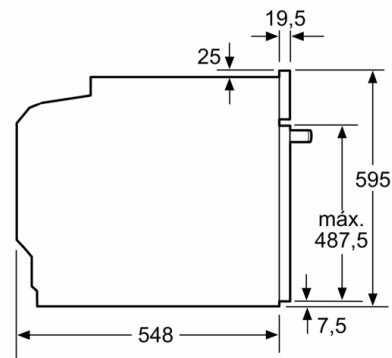

Información técnica

- Longitud del cable de conexión: 120 cm
- Tensión nominal: 220 - 240 V
- Potencia total a red eléctrica: 3.6 kw

Medidas

- Dimensiones del aparato (alto x ancho x fondo): 595 mm x 594 mm x 548 mm
- Dimensiones de encastre (alto x ancho x fondo): 585 mm-595 mm x 560 mm-568 mm x 550 mm
- Consultar y respetar las dimensiones de encastre facilitadas en el manual de instalación
- BE52
- Modos de calentamiento exclusivos a través de la app Home Connect: bottom heating, let rest, preheating
- EAN: 4242005465118
- Maneta tubular de latón macizo
- autoCook:
- fría

Serie 6, Horno, 60 x 60 cm, Acero inoxidable
HBG578ES7

Dimensiones en mm

Montaje con una placa.

Dimensiones en mm

Dimensiones en mm

A: 19,5 mm
B: Espacio para la conexión del aparato 320 x 115 mm