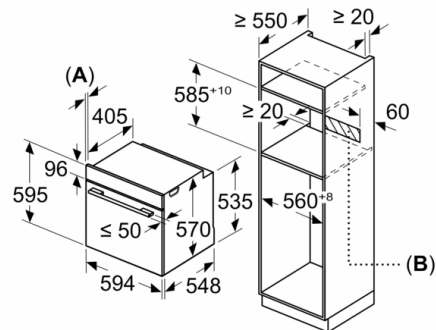

Información técnica

- Longitud del cable de conexión: 120 cm
- Tensión nominal: 220 - 240 V
- Potencia total a red eléctrica: 3.6 kw

Medidas

- Dimensiones del aparato (alto x ancho x fondo): 595 mm x 594 mm x 548 mm
- Dimensiones de encastre (alto x ancho x fondo): 585 mm-595 mm x 560 mm-568 mm x 550 mm
- Consultar y respetar las dimensiones de encastre facilitadas en el manual de instalación
- BE52
- Modos de calentamiento exclusivos a través de la app Home Connect: bottom heating, let rest, preheating
- EAN: 4242005465118
- Maneta tubular de latón macizo
- autoCook:
- fría

Serie 6, Horno, 60 x 60 cm, Acero inoxidable
HBG578ES7

Dimensiones en mm

Montaje con una placa.

Dimensiones en mm

Dimensiones en mm

A: 19,5 mm
B: Espacio para la conexión del aparato 320 x 115 mm