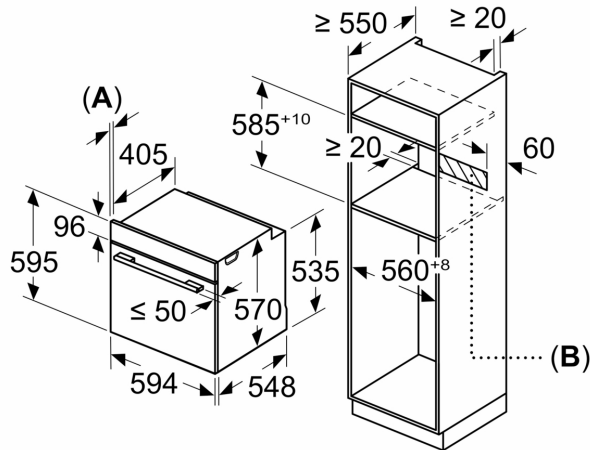

### Medidas

- Dimensiones del aparato (alto x ancho x fondo): 595 mm x 594 mm x 548 mm
- Dimensiones de encastre (alto x ancho x fondo): 585 mm-595 mm x 560 mm-568 mm x 550 mm
- Consultar y respetar las dimensiones de encastre facilitadas en el manual de instalación

- Recomendamos elegir productos complementarios de la Serie IQ300, para asegurar una combinación óptima de tus electrodomésticos.

**iQ300, Horno con vapor, 60 x 60 cm, Acero inoxidable  
HR532GBS3**

Dimensiones en mm

**A:** 19,5 mm  
**B:** Espacio para la conexión del aparato  
320 x 115 mm

Montaje con una placa.