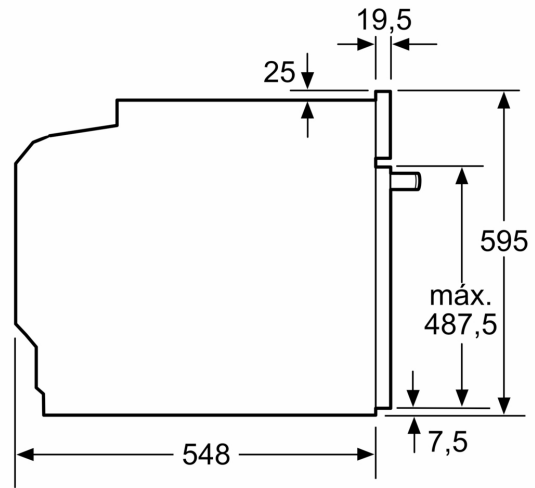

**iQ300, Horno con vapor, 60 x 60 cm, Acero inoxidable
HR532GBS3**