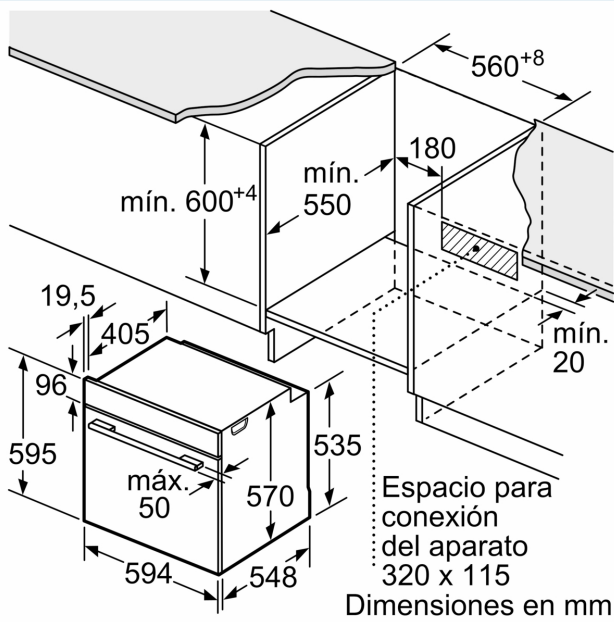

**iQ300, Horno con vapor, 60 x 60 cm, Acero inoxidable
HR532GBS3**