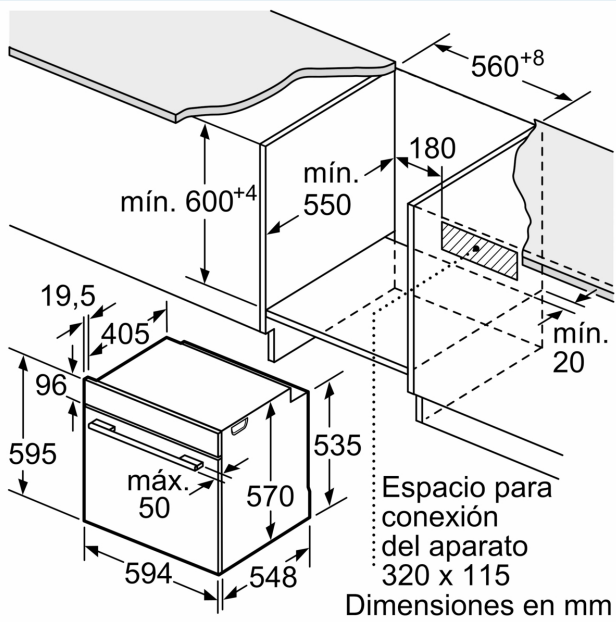

### Información técnica

- Longitud del cable de conexión: 120 cm
- Tensión nominal: 220 - 240 V
- Potencia total a red eléctrica: 3.6 kw

### Medidas

- Dimensiones del aparato (alto x ancho x fondo): 595 mm x 594 mm x 548 mm
- Dimensiones de encastre (alto x ancho x fondo): 585 mm-595 mm x 560 mm-568 mm x 550 mm
- Consultar y respetar las dimensiones de encastre facilitadas en el manual de instalación
- Recomendamos elegir productos complementarios de la Serie iQ300, para asegurar una combinación óptima de tus electrodomésticos.

**iQ300, Horno, 60 x 60 cm, Acero inoxidable  
HB572AES3**

Dimensiones en mm

**A:** 19,5 mm  
**B:** Espacio para la conexión del aparato  
320 x 115 mm

Montaje con una placa.