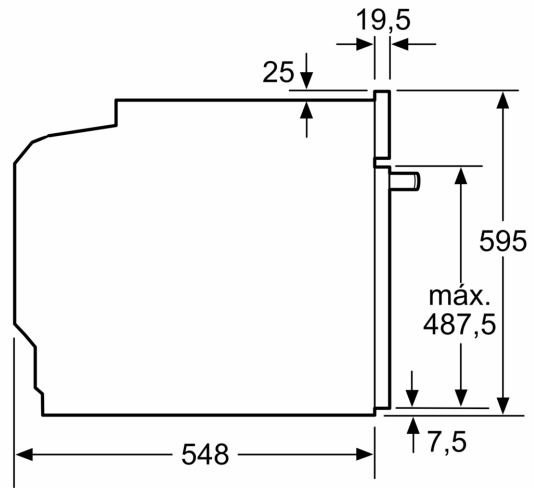

Diseño: ..... Integrable  
 Sistema de limpieza: ..... Pirolítico+Hidrolítico  
 Dimensiones de instalación necesarias (H x W x D): .....585-595 x 560-568 x 550 mm  
 Dimensiones de instalación necesarias (H x W x D): ... 595x594x548 mm  
 Medidas del producto embalado: ..... 675 x 660 x 690 mm  
 Material del panel de mandos: .....Cristal  
 Material de la puerta: ..... vidrio  
 Peso neto: ..... 36.8 kg  
 Volúmen útil (de la cavidad): ..... 71 l  
 Regulación de temperatura: ..... Electrónica  
 Número de luces interiores: ..... 1  
 Longitud del cable de alimentación eléctrica: ..... 120.0 cm  
 Código EAN: ..... 4242003956229  
 Número de cavidades - (2010/30/CE): ..... 1  
 Clase de eficiencia energética: ..... A+  
 Consumo de energía por ciclo convencional (2010/30/EC): ..... 0.94 kWh/cycle  
 Energy consumption per cycle forced air convection (2010/30/EC): 0.69 kWh/cycle  
 Índice de eficiencia energética (2010/30/CE): .....81.2 %  
 Potencia: ..... 3600 W  
 Intensidad corriente eléctrica: ..... 16 A  
 Tensión: ..... 220-240 V  
 Frecuencia: ..... 50; 60 Hz  
 Tipo de enchufe: .....Schuko con conexión a tierra  
 Accesorios incluidos: ..... 1 x Parrilla profesional, 1 x Bandeja universal, 1 x Bandeja de cocción Air Fry

### Información técnica

- Longitud del cable de conexión: 120 cm
- Tensión nominal: 220 - 240 V
- Potencia total a red eléctrica: 3.6 kw

### Medidas

- Dimensiones del aparato (alto x ancho x fondo): 595 mm x 594 mm x 548 mm
- Dimensiones de encastre (alto x ancho x fondo): 585 mm-595 mm x 560 mm-568 mm x 550 mm
- Consultar y respetar las dimensiones de encastre facilitadas en el manual de instalación
- Recomendamos elegir productos complementarios de la Serie iQ300, para asegurar una combinación óptima de tus electrodomésticos.

**iQ300, Horno, 60 x 60 cm, Acero inoxidable  
HB572AES3**

Dimensiones en mm

**A:** 19,5 mm  
**B:** Espacio para la conexión del aparato  
320 x 115 mm

Montaje con una placa.