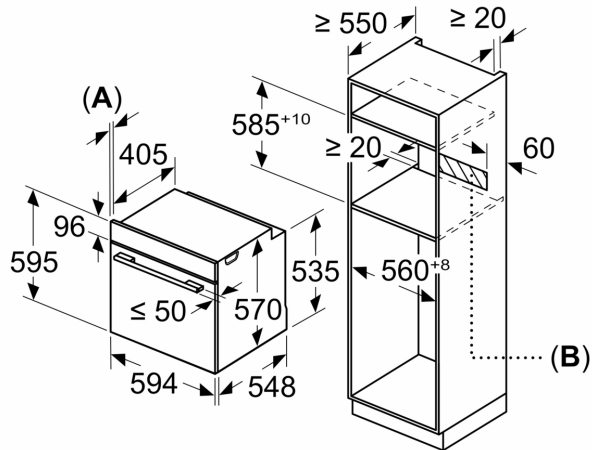

### Información técnica

- Longitud del cable de conexión: 120 cm
- Tensión nominal: 220 - 240 V
- Potencia total a red eléctrica: 3.6 kw

### Medidas

- Dimensiones del aparato (alto x ancho x fondo): 595 mm x 594 mm x 548 mm
- Dimensiones de encastre (alto x ancho x fondo): 585 mm-595 mm x 560 mm-568 mm x 550 mm
- Consultar y respetar las dimensiones de encastre facilitadas en el manual de instalación
- Recomendamos elegir productos complementarios de la Serie iQ300, para asegurar una combinación óptima de tus electrodomésticos.

**iQ300, Horno, 60 x 60 cm, Acero inoxidable  
HB572AES3**

Dimensiones en mm

**A:** 19,5 mm  
**B:** Espacio para la conexión del aparato  
320 x 115 mm

Montaje con una placa.