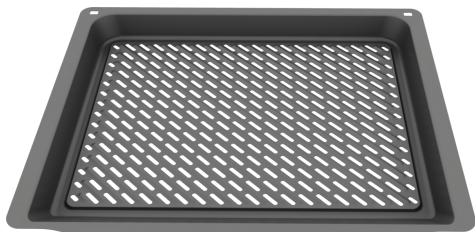

Bandeja multiperforada airFry, 34 x 455 x 375 mm, Adecuado para el lavavajillas HZ629070

Medidas del producto embalado: 70 x 440 x 510 mm
Dimensiones del palet: 95.0 x 80.0 x 120.0
Numero estandar de unidades por palet: 35
Peso neto: 1.2 kg
Peso bruto: 1.5 kg
Código EAN: 4242003916155

Bandeja multiperforada airFry, 34 x 455 x 375 mm, Adecuado para el lavavajillas HZ629070

HZ629070

Bandeja airFry & grill

- material: acero esmaltado
- Dimensiones (HxWxD): 34 mm x 455 mm x 375 mm
- Carga máxima: 16 kg
- Por favor, consultar compatibilidad con el horno concreto o equipamiento del mismo.