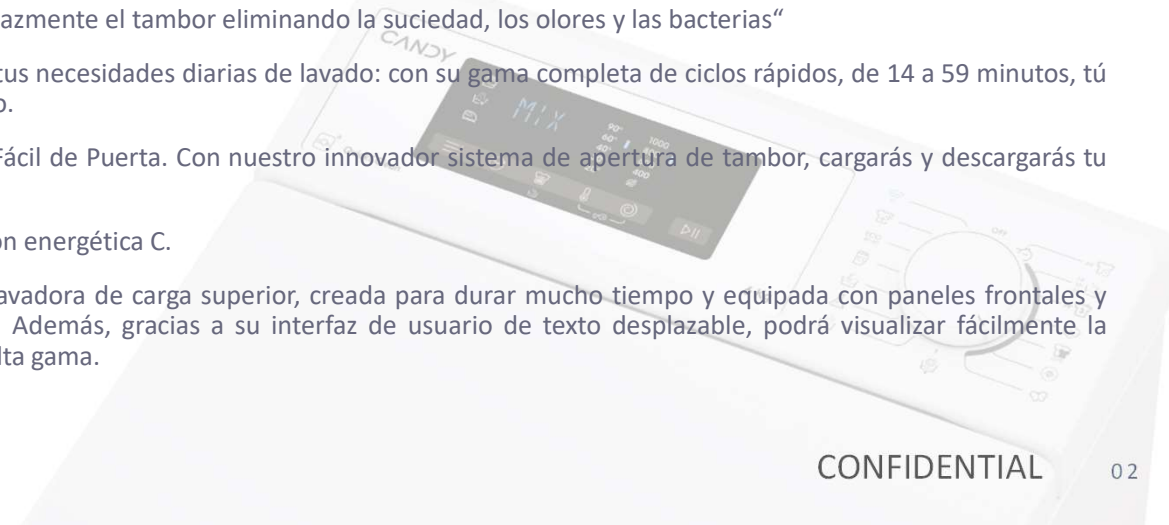

- Disfruta de la experiencia de lavado más inteligente con la app hOn ¿Quieres lavados impecables y resultados personalizados para tu ropa? ¡hOn es tu mejor aliado! Con la nueva **app Candy**, elige entre más de 60 ciclos extra, optimiza el consumo y monitorea el rendimiento de tu lavadora a lo largo del tiempo. Además, puedes administrar y controlar tu estado de lavado en cualquier momento, incluso fuera de casa, y recibir una notificación cuando el ciclo haya finalizado.
- Adapta cualquier necesidad de lavado con un mundo de ciclos especiales, Es la lavadora que debe adaptarse a tu estilo de vida, no al revés! La nueva **Candy ProWash** viene con varias opciones para tu ropa diaria:
  - **Prendas sueltas**, para lavar menos prendas mientras ahorras energía y agua, sin comprometer el rendimiento;
  - **Ciclo Nocturno**, extremadamente silencioso para permitir el lavado nocturno;
  - **Limpieza del Tambor**, para limpiar eficazmente el tambor eliminando la suciedad, los olores y las bacterias“
- Candy ProWash está diseñada para satisfacer tus necesidades diarias de lavado: con su gama completa de ciclos rápidos, de 14 a 59 minutos, tú decides cómo aprovechar al máximo tu tiempo.
- Descarga fácilmente tu ropa con la Apertura Fácil de Puerta. Con nuestro innovador sistema de apertura de tambor, cargarás y descargarás tu ropa sin esfuerzo y de manera segura.
- Ahorre energía con este modelo de clasificación energética C.
- El diseño es la gran ventaja de esta robusta lavadora de carga superior, creada para durar mucho tiempo y equipada con paneles frontales y laterales para reducir la vibración y el ruido. Además, gracias a su interfaz de usuario de texto desplazable, podrá visualizar fácilmente la información para una experiencia única y de alta gama.