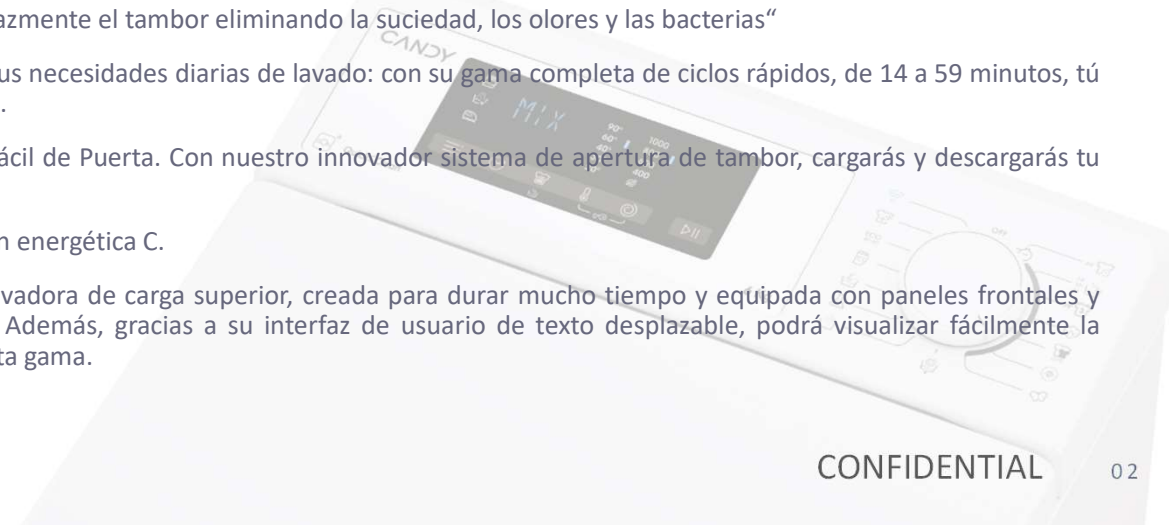

- Disfruta de la experiencia de lavado más inteligente con la app hOn ¿Quieres lavados impecables y resultados personalizados para tu ropa? ¡hOn es tu mejor aliado! Con la nueva **app Candy**, elige entre más de 60 ciclos extra, optimiza el consumo y monitorea el rendimiento de tu lavadora a lo largo del tiempo. Además, puedes administrar y controlar tu estado de lavado en cualquier momento, incluso fuera de casa, y recibir una notificación cuando el ciclo haya finalizado.
- Adapta cualquier necesidad de lavado con un mundo de ciclos especiales, Es la lavadora que debe adaptarse a tu estilo de vida, no al revés! La nueva **Candy ProWash** viene con varias opciones para tu ropa diaria:
  - **Prendas sueltas**, para lavar menos prendas mientras ahorras energía y agua, sin comprometer el rendimiento;
  - **Ciclo Nocturno**, extremadamente silencioso para permitir el lavado nocturno;
  - **Limpieza del Tambor**, para limpiar eficazmente el tambor eliminando la suciedad, los olores y las bacterias“
- Candy ProWash está diseñada para satisfacer tus necesidades diarias de lavado: con su gama completa de ciclos rápidos, de 14 a 59 minutos, tú decides cómo aprovechar al máximo tu tiempo.
- Descarga fácilmente tu ropa con la Apertura Fácil de Puerta. Con nuestro innovador sistema de apertura de tambor, cargarás y descargarás tu ropa sin esfuerzo y de manera segura.
- Ahorre energía con este modelo de clasificación energética C.
- El diseño es la gran ventaja de esta robusta lavadora de carga superior, creada para durar mucho tiempo y equipada con paneles frontales y laterales para reducir la vibración y el ruido. Además, gracias a su interfaz de usuario de texto desplazable, podrá visualizar fácilmente la información para una experiencia única y de alta gama.