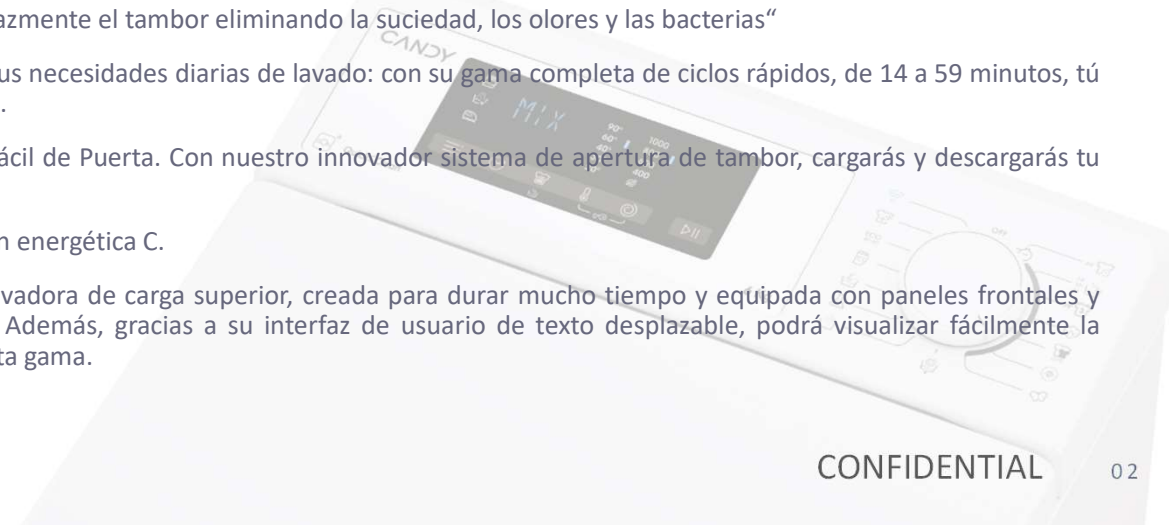

- Disfruta de la experiencia de lavado más inteligente con la app hOn ¿Quieres lavados impecables y resultados personalizados para tu ropa? ¡hOn es tu mejor aliado! Con la nueva **app Candy**, elige entre más de 60 ciclos extra, optimiza el consumo y monitorea el rendimiento de tu lavadora a lo largo del tiempo. Además, puedes administrar y controlar tu estado de lavado en cualquier momento, incluso fuera de casa, y recibir una notificación cuando el ciclo haya finalizado.
- Adapta cualquier necesidad de lavado con un mundo de ciclos especiales, Es la lavadora que debe adaptarse a tu estilo de vida, no al revés! La nueva **Candy ProWash** viene con varias opciones para tu ropa diaria:
 - **Prendas sueltas**, para lavar menos prendas mientras ahorras energía y agua, sin comprometer el rendimiento;
 - **Ciclo Nocturno**, extremadamente silencioso para permitir el lavado nocturno;
 - **Limpieza del Tambor**, para limpiar eficazmente el tambor eliminando la suciedad, los olores y las bacterias“
- Candy ProWash está diseñada para satisfacer tus necesidades diarias de lavado: con su gama completa de ciclos rápidos, de 14 a 59 minutos, tú decides cómo aprovechar al máximo tu tiempo.
- Descarga fácilmente tu ropa con la Apertura Fácil de Puerta. Con nuestro innovador sistema de apertura de tambor, cargarás y descargarás tu ropa sin esfuerzo y de manera segura.
- Ahorre energía con este modelo de clasificación energética C.
- El diseño es la gran ventaja de esta robusta lavadora de carga superior, creada para durar mucho tiempo y equipada con paneles frontales y laterales para reducir la vibración y el ruido. Además, gracias a su interfaz de usuario de texto desplazable, podrá visualizar fácilmente la información para una experiencia única y de alta gama.