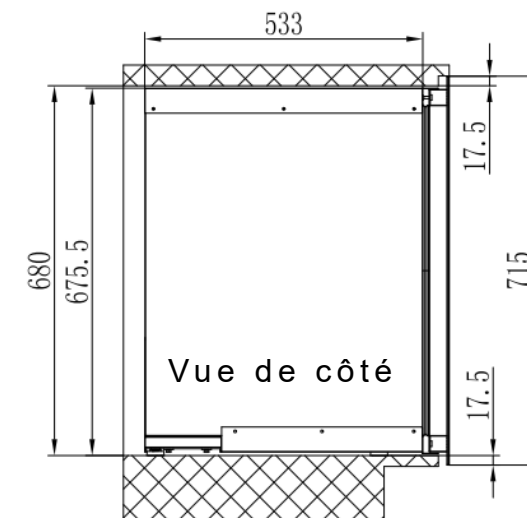

# AVI72PLATINUM

Vinoteca de servicio  
Integrable bajo encimera

**Altura 72**

**Doble zone  
29 botellas**

## **PUSH-PULL**

Push - Pull electrónico. - Puerta reversible

## **Dimensions nettes**

L x P x H  
590 x 565 x 715