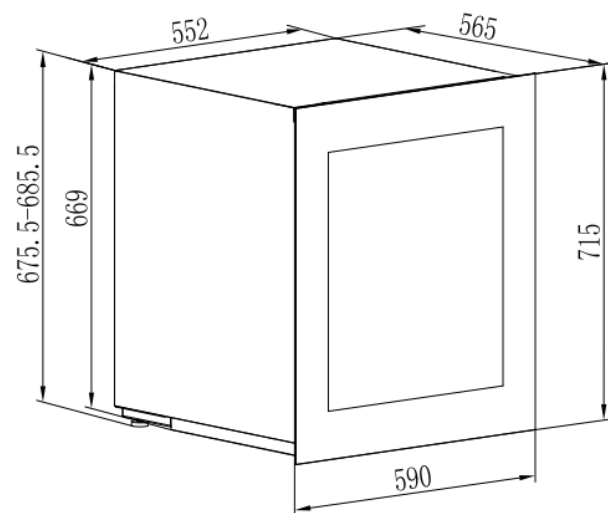

# AVI72PLATINUM

Vinoteca de servicio  
Integrable bajo encimera

**Altura 72**

**Doble zone  
29 botellas**

## **PUSH-PULL**

Push - Pull electrónico. - Puerta reversible

## **Dimensions nettes**

L x P x H  
590 x 565 x 715