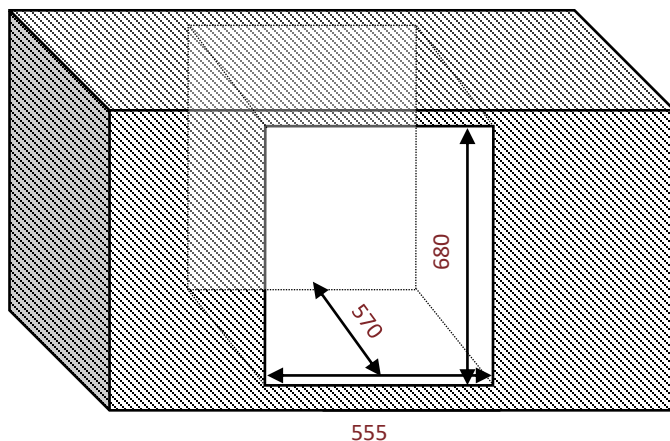

# AVI72PLATINUM

Vinoteca de servicio  
Integrable bajo encimera

**Altura 72**

**Doble zone  
29 botellas**

## **PUSH-PULL**

Push - Pull electrónico. - Puerta reversible

## **Dimensions nettes**

L x P x H  
590 x 565 x 715