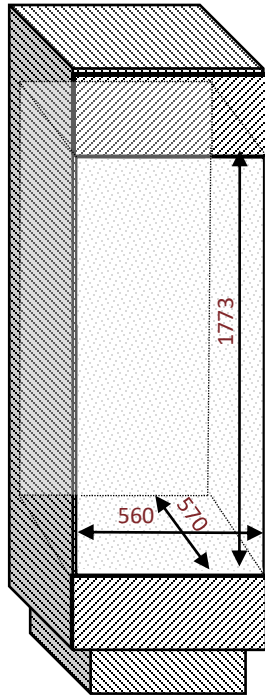

AVI178PLATINUM

Vinoteca de servicio
Integrable en columna

Altura 178

Triple zona
94 botellas

PUSH-PULL

Push - Pull electrónico. - Puerta reversible

Dimensions nettes

LxPxH
590 x 565 x 1783

Ventilation

Auto -ventilación Ventilación frontal, no es necesario ventilación por detrás del mueble.