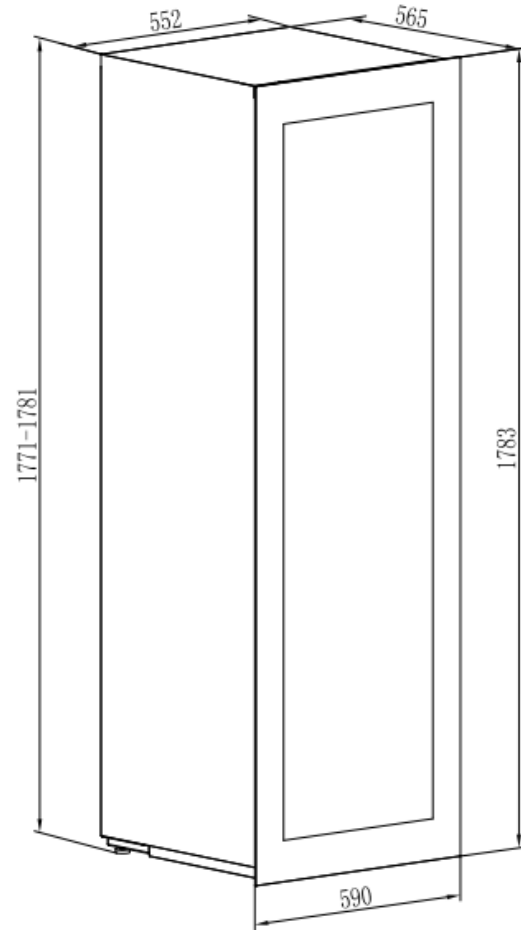

AVI178PLATINUM

Vinoteca de servicio
Integrable en columna

Altura 178

Triple zona
94 botellas

PUSH-PULL

Push - Pull electrónico. - Puerta reversible

Dimensions nettes

LxPxH
590 x 565 x 1783