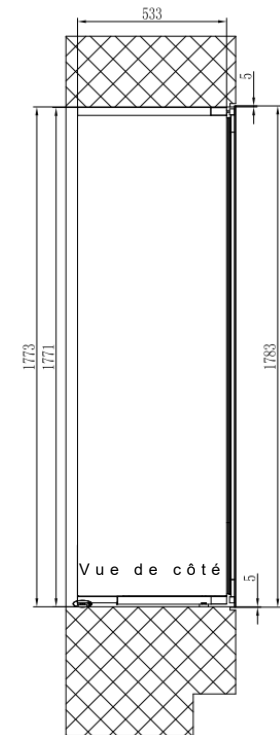

AVI178PLATINUM

Vinoteca de servicio
Integrable en columna

Altura 178

Triple zona
94 botellas

PUSH-PULL

Push - Pull electrónico. - Puerta reversible

Dimensions nettes

LxPxH
590 x 565 x 1783