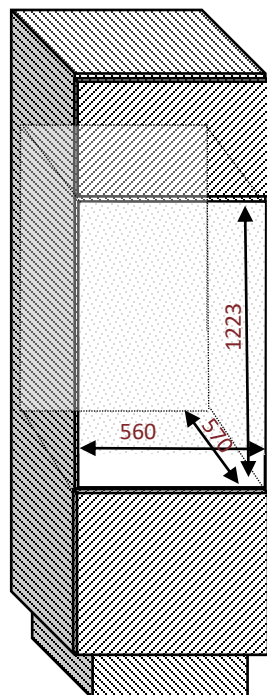

AVI122PLATINUM

Vinoteca de servicio
Integrable en columna

Altura 122

**Doble zona 68
botellas**

PUSH-PULL

Push - Pull electrónico. - Puerta reversible

Dimensions nettes

LxPxH
590 x 565 x 1233

Ventilation

Auto -ventilación Ventilación frontal, no es necesario ventilación por detrás del mueble.