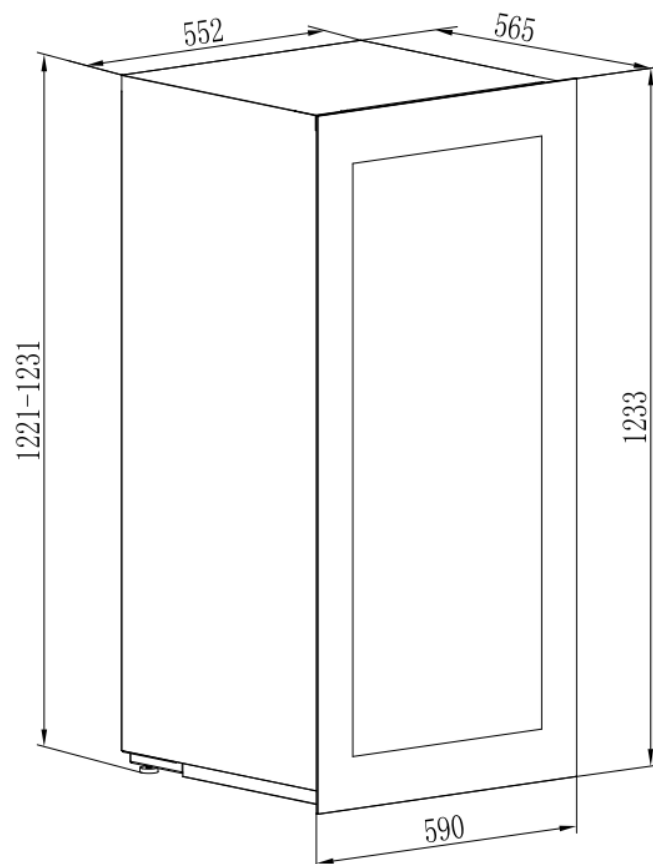

AVI122PLATINUM

Vinoteca de servicio
Integrable en columna

Altura 122

**Doble zona 68
botellas**

PUSH-PULL

Push - Pull electrónico. - Puerta reversible

Dimensions nettes

LxPxH
590 x 565 x 1233