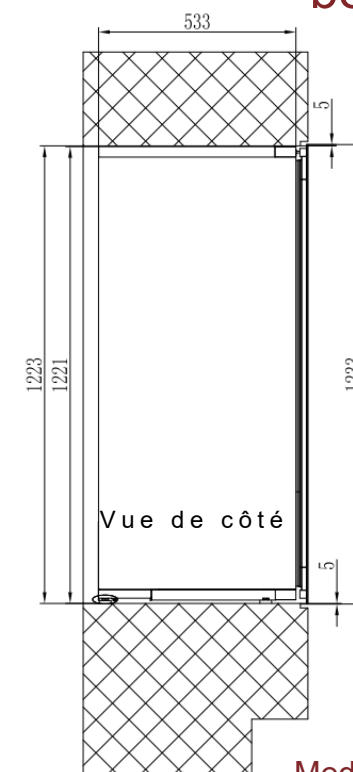

AVI122PLATINUM

Vinoteca de servicio
Integrable en columna

Altura 122

**Doble zona 68
botellas**

PUSH-PULL

Push - Pull electrónico. - Puerta reversible

Dimensions nettes

LxPxH
590 x 565 x 1233