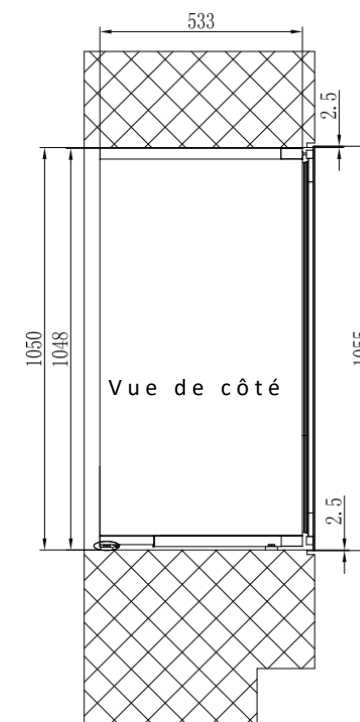

AVI105PLATINUM

Vinoteca de servicio
Integrable en columna

Altura 105

Simple zona
52 botellas

PUSH-PULL

Push - Pull electrónico. - Puerta reversible

Dimensions nettes

L x P x H

590 x 565 x 1055

Ventilation

Auto -ventilación Ventilación frontal, no es necesario ventilación por detrás del mueble.