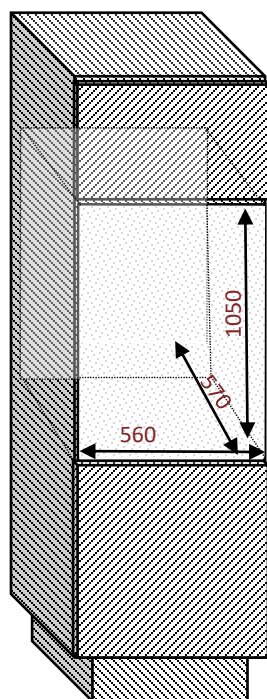

AVI105PLATINUM

Vinoteca de servicio
Integrable en columna

Altura 105

Simple zona
52 botellas

PUSH-PULL

Push - Pull electrónico. - Puerta reversible

Dimensions nettes

L x P x H

590 x 565 x 1055

Ventilation

Auto -ventilación Ventilación frontal, no es necesario ventilación por detrás del mueble.