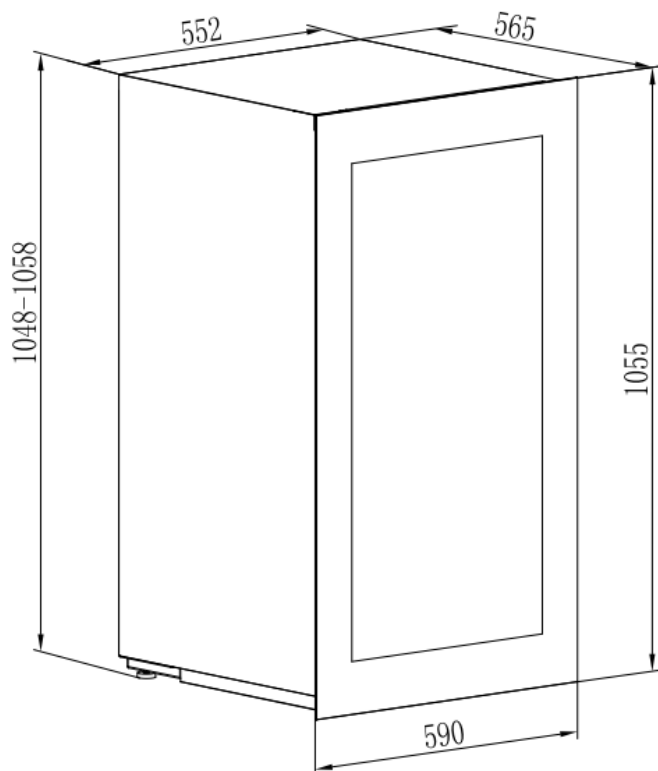

AVI105PLATINUM

Vinoteca de servicio
Integrable en columna

Altura 105

Simple zona
52 botellas

PUSH-PULL

Push - Pull electrónico. - Puerta reversible

Dimensions nettes

L x P x H

590 x 565 x 1055

Ventilation

Auto -ventilación Ventilación frontal, no es necesario ventilación por detrás del mueble.