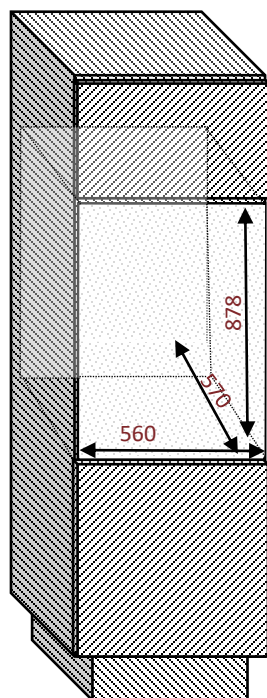

# AVI88PLATINUM

Vinoteca de servicio  
Integrable en columna

**Altura 88**

**Doble zona**  
**44 botellas**

## **PUSH-PULL**

Push - Pull electrónico. - Puerta reversible

## **Dimensions nettes**

LxPxH

590 x 565 x 885