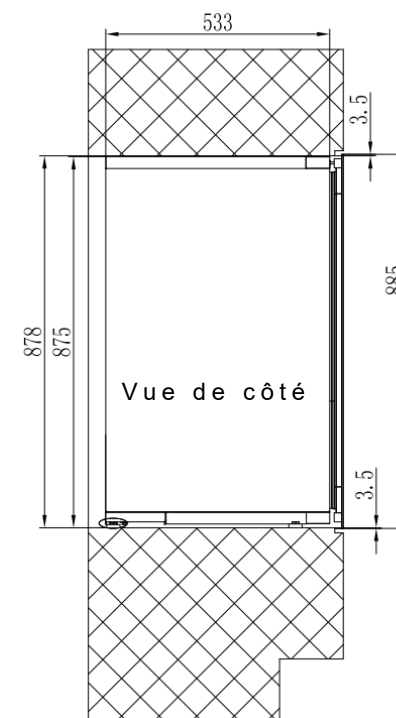

# AVI88PLATINUM

Vinoteca de servicio  
Integrable en columna

**Altura 88**

**Doble zona**  
**44 botellas**

## **PUSH-PULL**

Push - Pull electrónico. - Puerta reversible

## **Dimensions nettes**

LxPxH

590 x 565 x 885