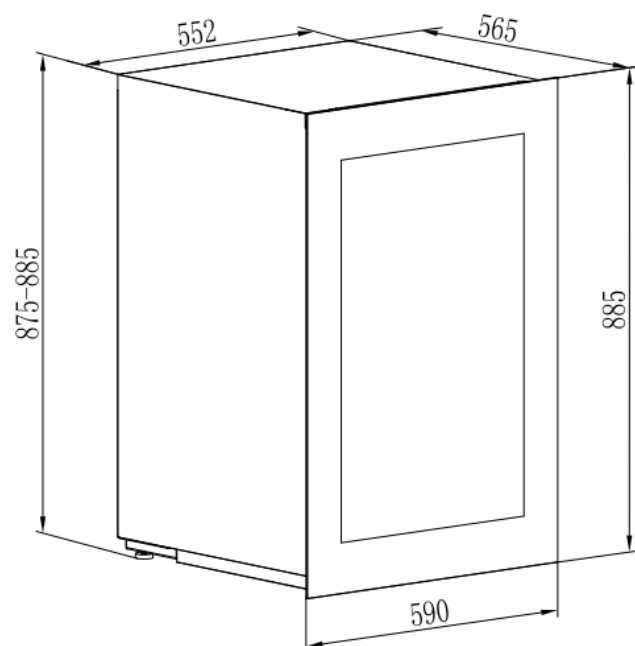

# AVI88PLATINUM

Vinoteca de servicio  
Integrable en columna

**Altura 88**

**Doble zona**  
**44 botellas**

## **PUSH-PULL**

Push - Pull electrónico. - Puerta reversible

## **Dimensions nettes**

LxPxH

590 x 565 x 885