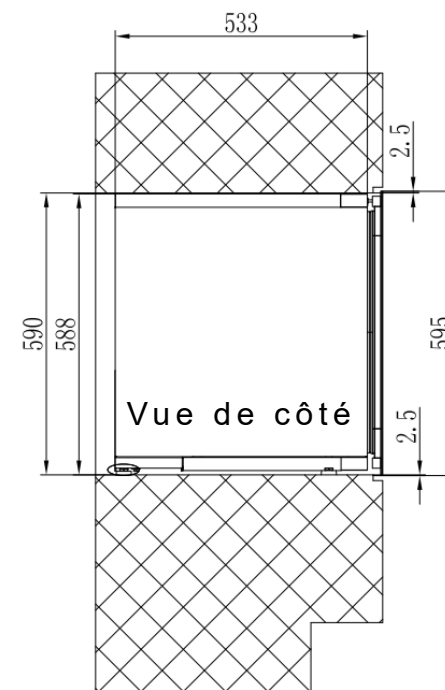

# AVI60PLATINUM

Vinoteca de servicio  
Integrable en columna

**Altura 60**

**Doble zona**  
**24 botellas**

## **PUSH - PULL**

Push - Pull electrónico. - Puerta reversible

## **Dimensions nettes**

LxPxH  
590 x 560 x 595