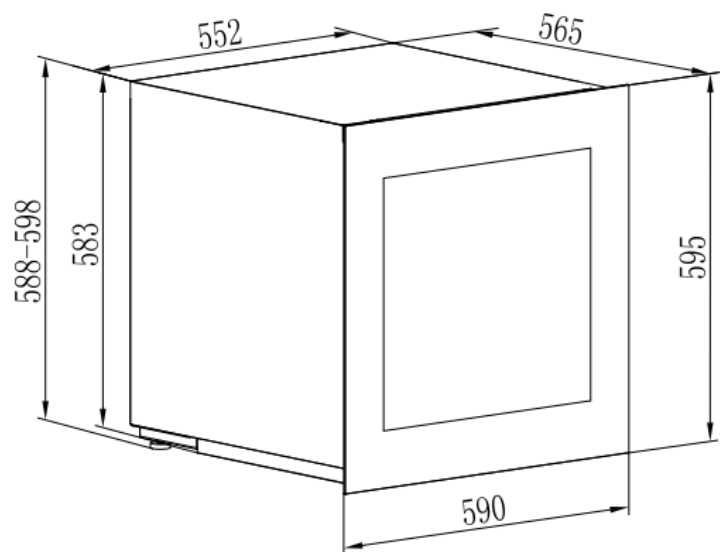

# AVI60PLATINUM

Vinoteca de servicio  
Integrable en columna

**Altura 60**

**Doble zona**  
**24 botellas**

## **PUSH - PULL**

Push - Pull electrónico. - Puerta reversible

## **Dimensions nettes**

LxPxH  
590 x 560 x 595