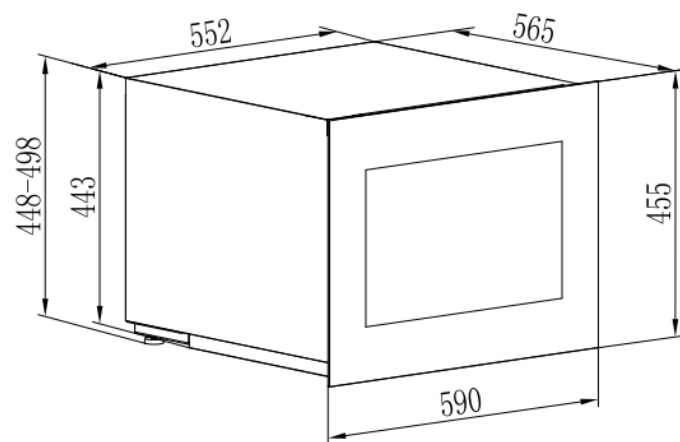

AVI45PLATINUM

Vinoteca de servicio
Integrable en columna

Altura 45

Simple zone
21 botellas

PUSH-PULL

Push - Pull electrónico
Puerta reversible

Dimensiones netas

L x P x H
590 x 565 x 455