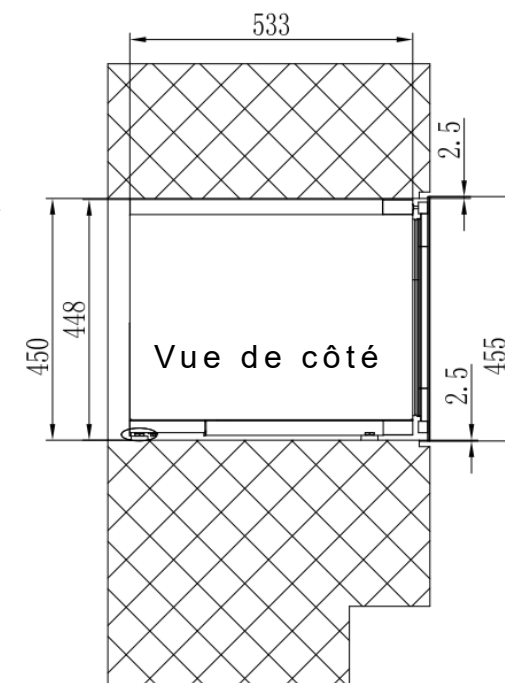

AVI45PLATINUM

Vinoteca de servicio
Integrable en columna

Altura 45

Simple zone
21 botellas

PUSH-PULL

Push - Pull electrónico
Puerta reversible

Dimensiones netas

L x P x H
590 x 565 x 455