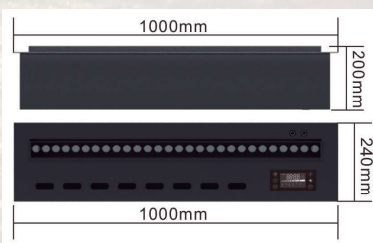

## BLOQUE DE VAPOR DE AGUA 70cm ESV642001

- .Consumo eléctrico: 220 V 160W
- Frecuencia: 50/60Hz
- Capacidad del tanque de agua: 4 l.
- Autonomía: 4 horas

## BLOQUE DE VAPOR DE AGUA 100cm ESV642002

- .Consumo eléctrico: 220 V 200W
- Frecuencia: 50/60Hz
- Capacidad del tanque de agua: 5 l.
- Autonomía: 4 horas