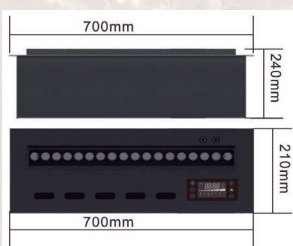

## BLOQUE DE VAPOR DE AGUA 70cm ESV642001

- .Consumo eléctrico: 220 V 160W
- Frecuencia: 50/60Hz
- Capacidad del tanque de agua: 4 l.
- Autonomía: 4 horas

## BLOQUE DE VAPOR DE AGUA 100cm ESV642002

- .Consumo eléctrico: 220 V 200W
- Frecuencia: 50/60Hz
- Capacidad del tanque de agua: 5 l.
- Autonomía: 4 horas