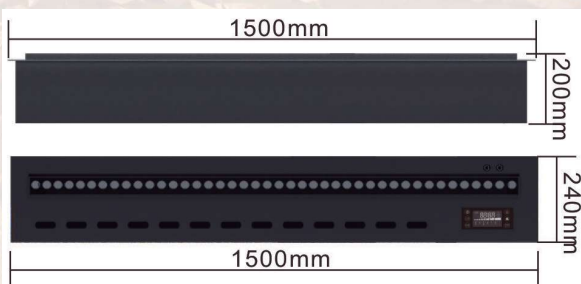

BLOQUE DE VAPOR DE AGUA 150cm ESV642003

- .Consumo eléctrico: 220 V 360W
- Frecuencia: 50/60Hz
- Capacidad del tanque de agua: 5 l.
- Autonomía: 4 horas