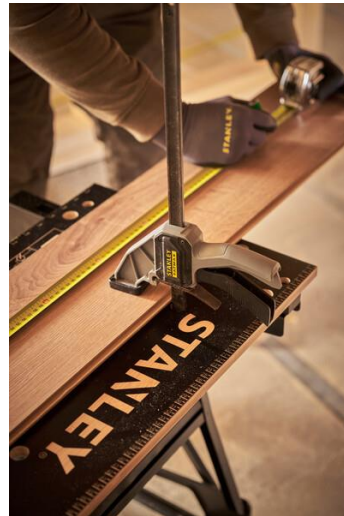

BANCO DE TRABAJO DE DOBLE ALTURA – SUJECIÓN VERTICAL

STST83800-1

- DOBLE ALTURA DE TRABAJO: 62cm y 80cm, para un uso versátil como banco de trabajo, soporte de herramientas, mordaza o caballete.
- SUMINISTRADO: Con tabla de bambú adicional extraíble para usarse como mordaza o como banco de trabajo en un solo movimiento.
- TABLAS SUPERIORES: Tablas superiores duraderas de bambú para una larga vida útil del producto.
- RANURAS EN V: Integradas para serrar tubos y soportar otros materiales redondos.
- PATAS DE GOMA ANTIDESLIZANTES: Para mayor seguridad.
- CLAVIJAS GIRATORIAS AJUSTABLES: Permiten que los materiales más grandes o de formas extrañas se mantengan firmemente en su lugar y ayudan a aumentar la fuerza de sujeción.
- SUJECIÓN VERTICAL: Permite una mayor versatilidad y ayuda a aumentar la fuerza de sujeción.
- CAPACIDAD DE CARGA: 250Kg.

REFERENCIA	EAN	DESCRIPCIÓN
STST83800-1	3253561838002	Banco de trabajo de doble altura – sujeción vertical STANLEY®