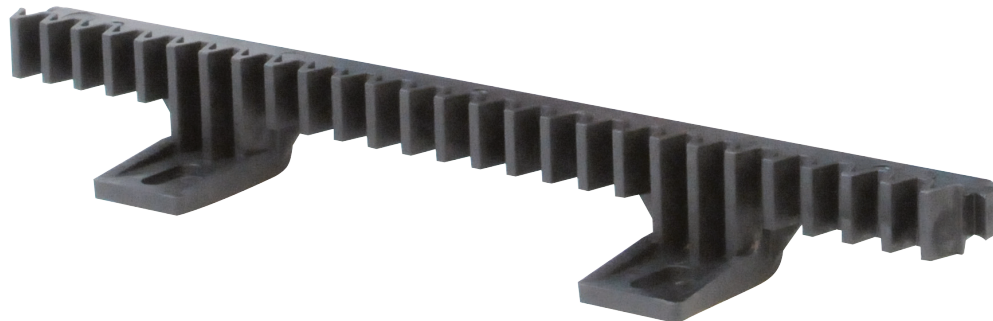

RackGate 3

Cremallera

para puerta corredera automática

Longitud 34 cm

Alta resistencia, material
nylon reforzado con acero

Compatible con todos los automatismos
SCS Sentinel (modelo 3)

Nos gustan

Raíl dentado

Alta
resistencia
refuerzo de
acero

RackGate 3