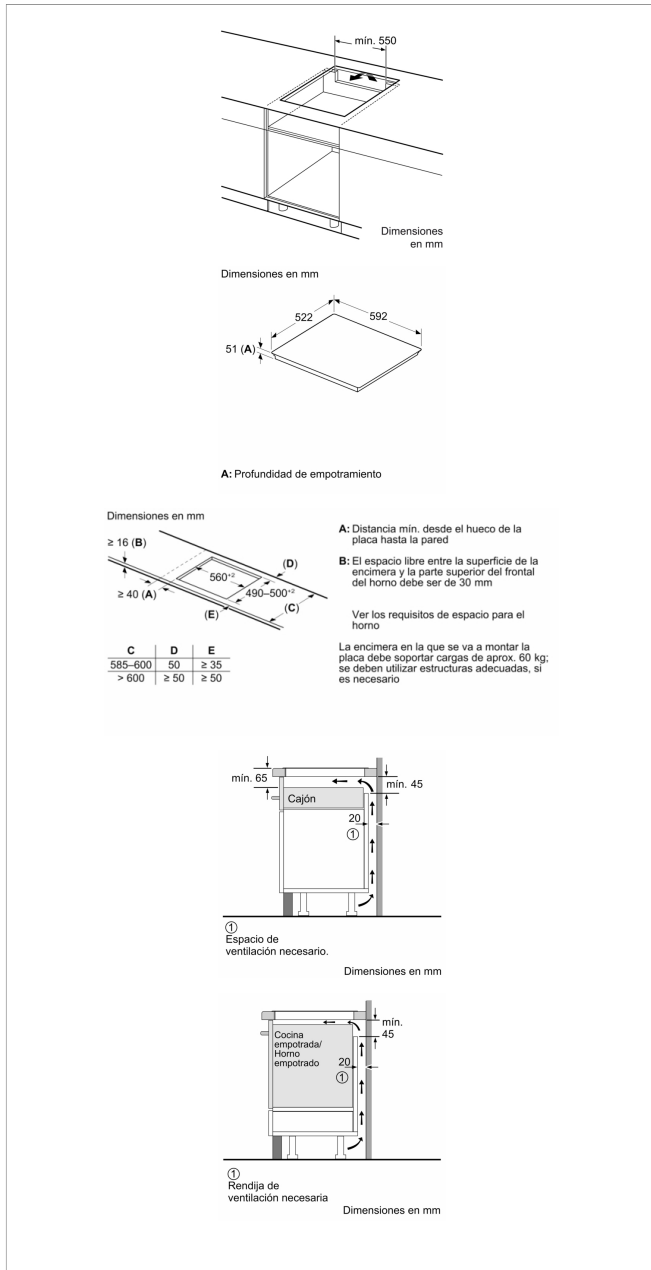

Placa de inducción, 60 cm, Negro, Placa sin marco de acero inoxidable
3EB968LH

3EB968LH

- Control remoto vía App Home Connect
- Control placa-campana: selección de las funciones de la campana a través de la placa de inducción.
- Control Deslizante con 17 niveles de cocción en cada zona
- 2 zonas de inducción con función Sprint® (boost)
- - 1 zona gigante de 28 cm.
- - 1 zona FlexInducción de 21 x 38 cm.
- Control de temperatura del aceite con 11 niveles en 2 zonas
- Programación de tiempo de cocción para cada zona
- Favorito: Memoriza el ajuste que más utilices a través de la app Home Connect.
- Función Pausa
- Función Comprobar recipiente.
- Función Memoria.
- Función Inicio automático.
- Función Potencia máxima regulable: posibilidad de limitar la potencia total de la placa.
- Función Silencio: posibilidad de desconectar los avisos sonoros.
- Función de Seguridad para niños con opción de bloqueo permanente o temporal.
- Indicador de calor residual
- Autodesconexión antiolvido de la placa.
- Incluye una guía rápida para el Control de temperatura del aceite.
- Libro de recetas descargable en la web de Balay.
- Potencia total máxima de la placa: 7.4 kw
- Sistema de fácil instalación.

Accesorios opcionales

3AB3030L Accesorio de unión

Accesorios incluidos

4242006266752

Programación
tiempo

Placa de inducción, 60 cm, Negro, Placa sin marco de acero inoxidable
3EB968LH

Características

Familia de Producto: Placa independiente vitrocerámica

Tipo de construcción: Integrable

Entrada de energía: Eléctrico

Número de posiciones que se pueden usar al mismo tiempo: 3

Dimensiones de instalación necesarias (H x W x D): 51 x 560-560 x 490-500 mm

Anchura del producto: 592 mm

Dimensiones de instalación necesarias (H x W x D): 51x592x522 mm

Medidas del producto embalado: 130 x 750 x 600 mm

Peso neto: 11,0 kg

Peso bruto: 13,2 kg

Indicador de calor residual: Separado

Ubicación del panel de mandos: Frontal de placa de cocina