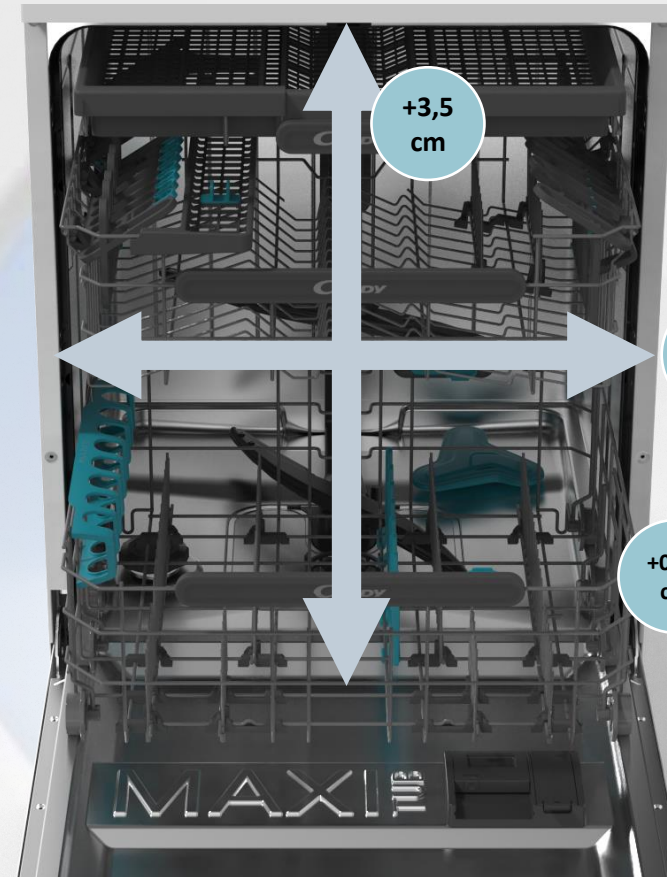

- Dimensiones Producto (Alto x Ancho x Prof.): 81,8 x 59,7 x 59,8 cms
- Dimensiones Embaladas (Alto x Ancho x Prof): 89,3 x 64 x 65,4 cms
- Peso Bruto: 48,3 kg.
- Peso Neto: 46,6 kg.
- Código EAN: 8059019094151

Candy Rapido' tiene la **cuba más espaciosa del mercado** con accesorios «Maxi» para los artículos más grandes como las bandejas de horno, tablas de cortar y cucharones.

+11% mas grande vs. Plataforma actual.

Durante la fase de secado, **la puerta se abrirá automáticamente** unos centímetros, permitiendo que el aire circule dentro del lavavajillas para permitir el secado natural de los platos. Solo **Disponible en el programa Eco**