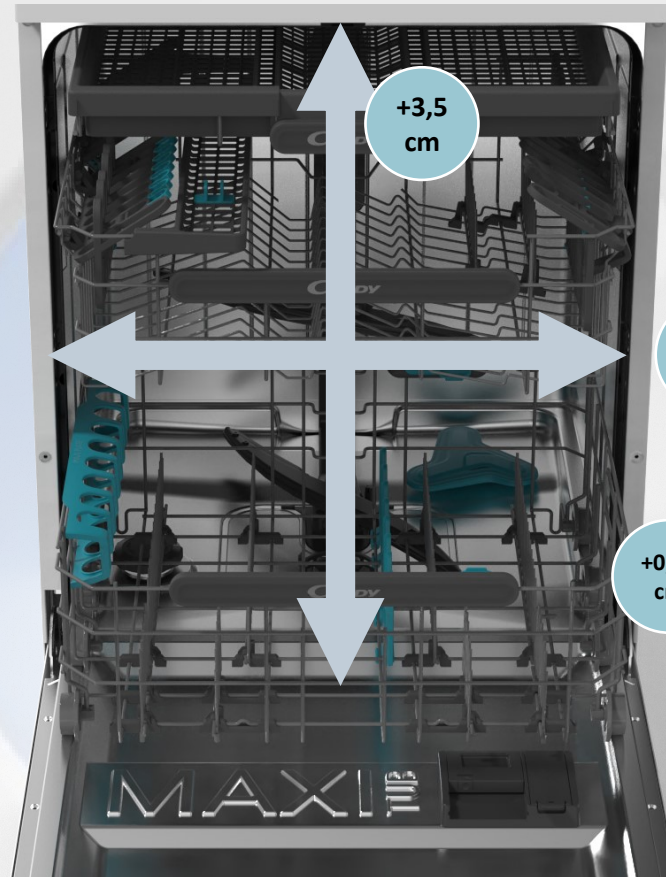

- Dimensiones Producto (Alto x Ancho x Prof.): 81,8 x 59,7 x 59,8 cms
- Dimensiones Embaladas (Alto x Ancho x Prof): 89,3 x 64 x 65,4 cms
- Peso Bruto: 48,3 kg.
- Peso Neto: 46,6 kg.
- Código EAN: 8059019094168

Candy Rapido' tiene la **cuba más espaciosa del mercado** con accesorios «Maxi» para los artículos más grandes como las bandejas de horno, tablas de cortar y cucharones.

**+11% mas grande** vs. Plataforma actual.

Durante la fase de secado, **la puerta se abrirá automáticamente** unos centímetros, permitiendo que el aire circule dentro del lavavajillas para permitir el secado natural de los platos. Solo **Disponible en el programa Eco**