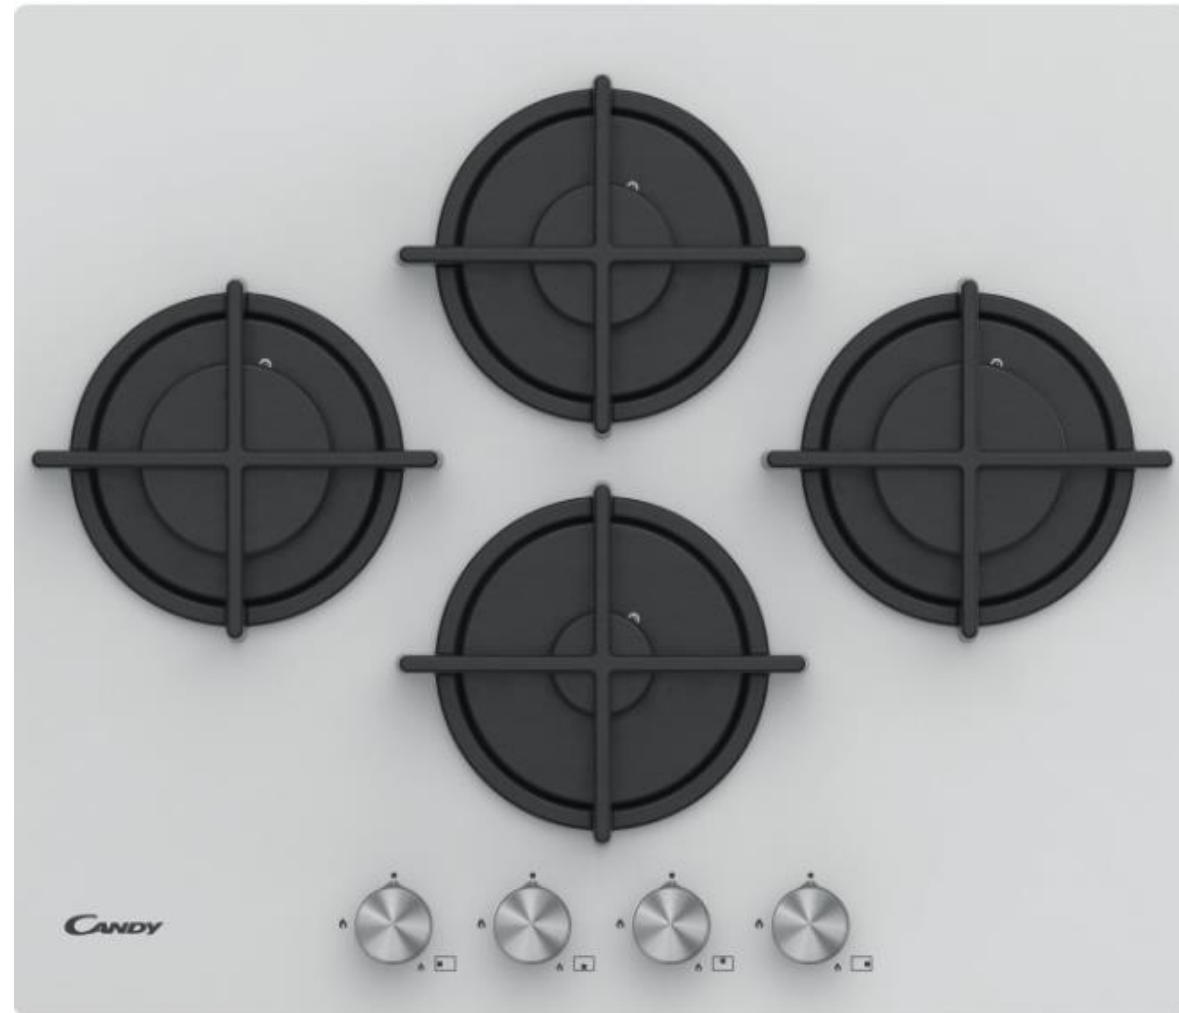

Encimera de Gas 33803505 - CSG6DTW

- Encimera de gas 60 cm de ancho
- Color: Cristal Blanco
- 4 quemadores en hierro fundido:
 - Zona lateral izquierda / Rapid: Ø 9,5 cms y 2,7 kW
 - Zona posterior central / Semi-Rapid: Ø 7,3 cms y 1,75 kW
 - Zona frontal central / Auxiliar: Ø 5,4 cms y 1 kW
 - Zona lateral derecha / Rapid: Ø 9,8 cms y 2,7 kW
- Potencia nominal: 8,15 kw
- Mandos independientes Inox
- 4 rejillas de hierro fundido
- Gas Natural (adaptable a gas butano)
- Dimensiones producto (alto x ancho x prof): 0,8 x 59,5 x 51 cms
- Dimensiones embaladas (alto x ancho x prof): 14,3 x 65 x 57 cms
- Dimensiones nicho (alto x ancho x prof): 4,2 x 56 x 48 cms
- Peso bruto /Neto : 12 kgs / 11 kgs
- CÓDIGO EAN: 8059019092973