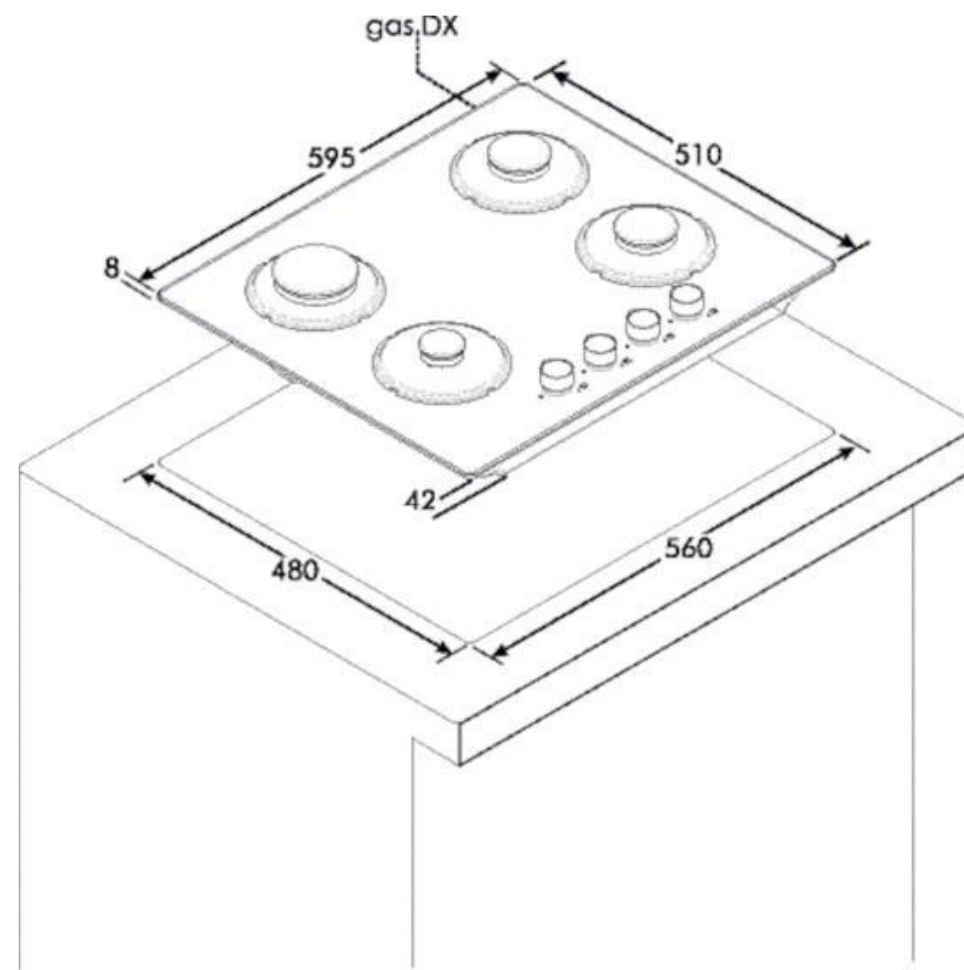

Encimera de Gas 33803505 - CSG6DTW

- Encimera de gas 60 cm de ancho
- Color: Cristal Blanco
- 4 quemadores en hierro fundido:
 - Zona lateral izquierda / Rapid: Ø 9,5 cms y 2,7 kW
 - Zona posterior central / Semi-Rapid: Ø 7,3 cms y 1,75 kW
 - Zona frontal central / Auxiliar: Ø 5,4 cms y 1 kW
 - Zona lateral derecha / Rapid: Ø 9,8 cms y 2,7 kW
- Potencia nominal: 8,15 kw
- Mandos independientes Inox
- 4 rejillas de hierro fundido
- Gas Natural (adaptable a gas butano)
- Dimensiones producto (alto x ancho x prof): 0,8 x 59,5 x 51 cms
- Dimensiones embaladas (alto x ancho x prof): 14,3 x 65 x 57 cms
- Dimensiones nicho (alto x ancho x prof): 4,2 x 56 x 48 cms
- Peso bruto /Neto : 12 kgs / 11 kgs
- CÓDIGO EAN: 8059019092973