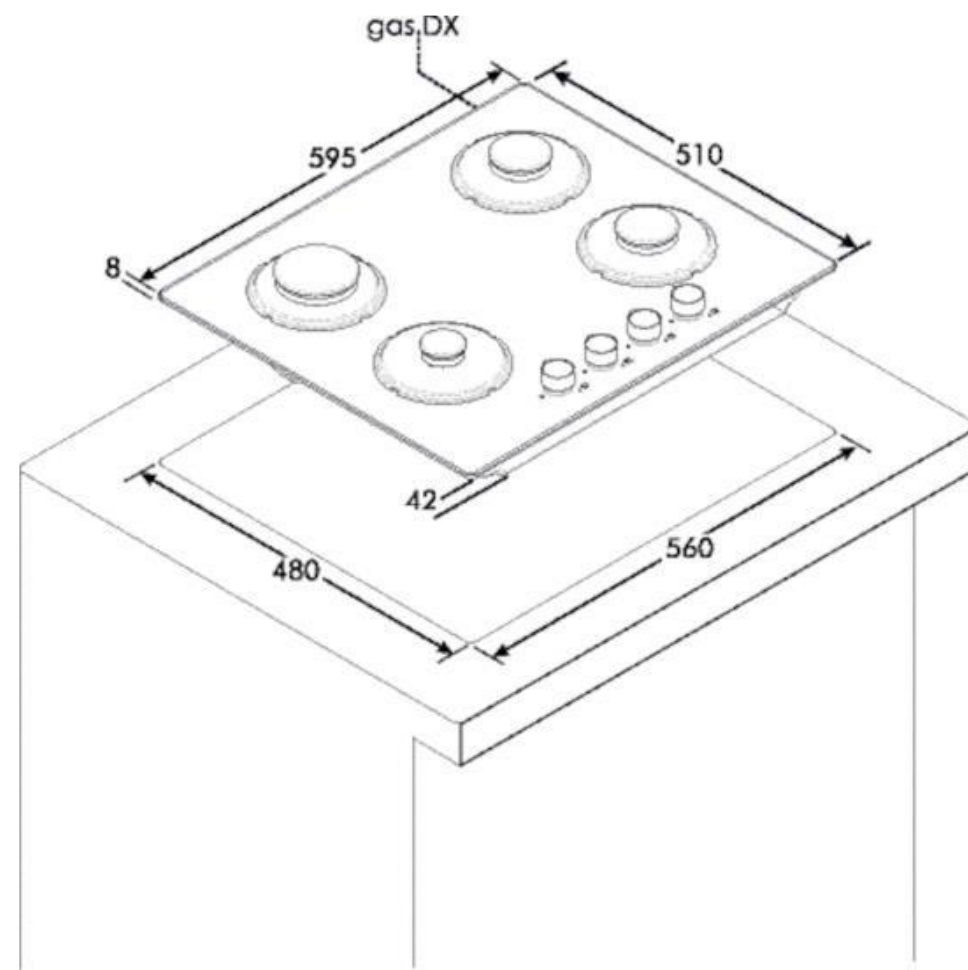

Encimera de Gas 33803504 - CSG6DTB

- Encimera de gas 60 cm de ancho
- Color: Cristal Negro
- 4 quemadores en hierro fundido:
 - Zona lateral izquierda / Rapid: Ø 9,5 cms y 2,7 kW
 - Zona posterior central / Semi-Rapid: Ø 7,3 cms y 1,75 kW
 - Zona frontal central / Auxiliar: Ø 5,4 cms y 1 kW
 - Zona lateral derecha / Rapid: Ø 9,8 cms y 2,7 kW
- Potencia nominal: 8,15 kw
- Mandos independientes Inox
- 4 rejillas de hierro fundido
- Gas Natural (adaptable a gas butano)
- Dimensiones producto (alto x ancho x prof): 0,8 x 59,5 x 51 cms
- Dimensiones embaladas (alto x ancho x prof): 14,3 x 65 x 57 cms
- Dimensiones nicho (alto x ancho x prof): 4,2 x 56 x 48 cms
- Peso bruto /Neto : 12 kgs / 11 kgs
- CÓDIGO EAN: 8059019092966