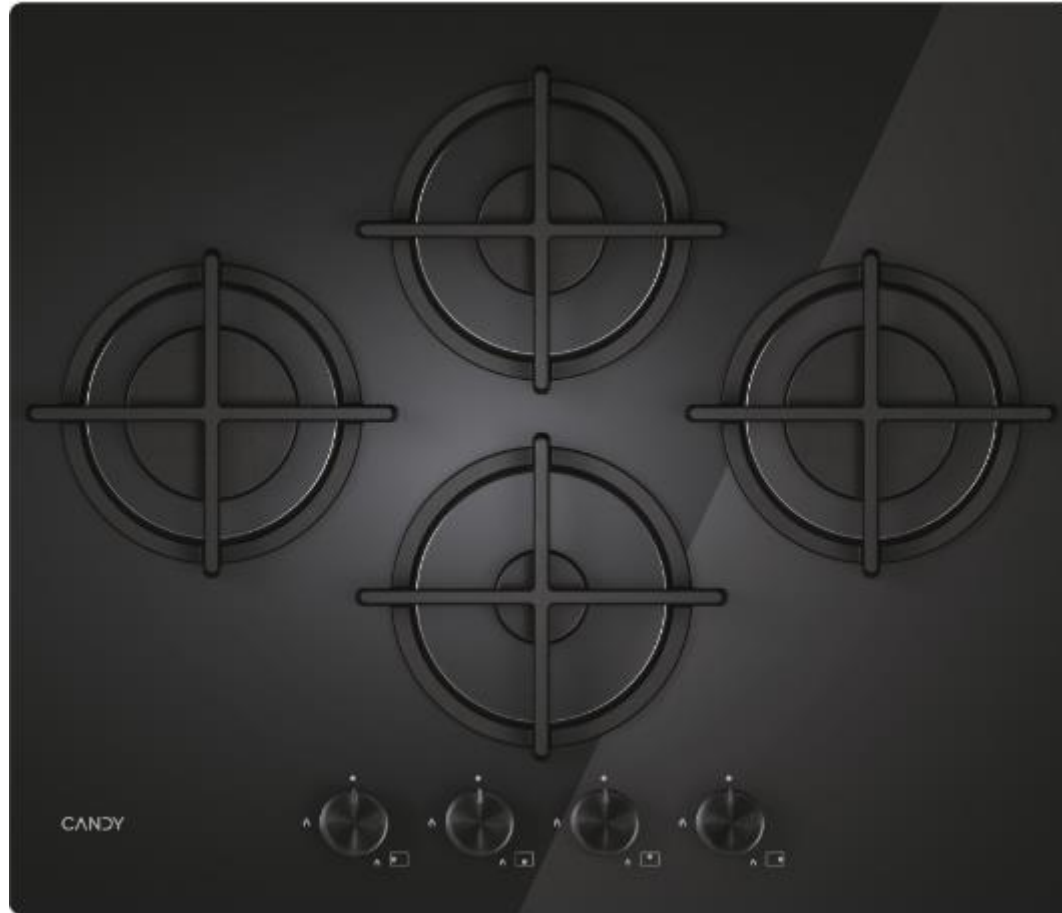

Encimera de Gas 33803504 - CSG6DTB

- Encimera de gas 60 cm de ancho
- Color: Cristal Negro
- 4 quemadores en hierro fundido:
 - Zona lateral izquierda / Rapid: Ø 9,5 cms y 2,7 kW
 - Zona posterior central / Semi-Rapid: Ø 7,3 cms y 1,75 kW
 - Zona frontal central / Auxiliar: Ø 5,4 cms y 1 kW
 - Zona lateral derecha / Rapid: Ø 9,8 cms y 2,7 kW
- Potencia nominal: 8,15 kw
- Mandos independientes Inox
- 4 rejillas de hierro fundido
- Gas Natural (adaptable a gas butano)
- Dimensiones producto (alto x ancho x prof): 0,8 x 59,5 x 51 cms
- Dimensiones embaladas (alto x ancho x prof): 14,3 x 65 x 57 cms
- Dimensiones nicho (alto x ancho x prof): 4,2 x 56 x 48 cms
- Peso bruto /Neto : 12 kgs / 11 kgs
- CÓDIGO EAN: 8059019092966