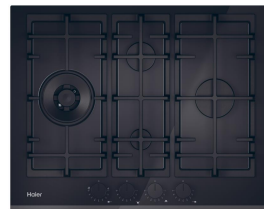

Haier

ENCIMERA SERIES 4 GAS ON GLASS 65 cm – 4 ZONAS – DISTRIBUCIÓN DIAMANTE - Bisel

33803495 - HAVG5D4TB

EAN: 8059019092867

Encimera cristal Gas 65 cm

4 zonas - Distribución Diamante

Mandos Negros

Perfect Flame System

Características técnicas y Acabados	
Tipo de electrodoméstico	Encimera de Gas
Material encimera	Cristal
Ancho (cm)	65
Panel de control	Mandos de alta precisión
Tipo de suministro	Gas Natural
Kit inyectores alternativos	LPG (G30)
Bisel	Si
Voltaje (V)	220-240
Color	Negro

Especificaciones técnicas	
Rejillas	Enteras de hierro fundido
Zonas disponible	4 - Diamante
Zonas especiales	Quemador doble corona
Zona 1 – Posición	Izquierda
Zona 1 – Medidas	Ø125
Zona 1 – Tipo de Quemador	Doble Corona
Zona 1 – Potencia (W)	4200
Zona 2 – Posición	Derecha
Zona 2 – Medidas	Ø98,5
Zona 2 – Tipo de Quemador	Rapido
Zona 2 – Potencia (W)	2700
Zona 3 – Posición	Central-Posterior
Zona 3 – Medidas	Ø73,5
Zona 3 – Tipo de Quemador	Semi-Rapido
Zona 3 – Potencia (W)	1750
Zona 4 – Posición	Central-Frontal
Zona 4 – Medidas	Ø54
Zona 4 – Tipo de Quemador	Auxiliar
Zona 4 – Potencia (W)	1000
Potencia Nominal Total (W)	9650
Niveles de potencia	9

Ficha técnica

QUEMADOR GRAN POTENCIA

Potencia para un resultado de cocción rápido y excelente. El quemador lateral de doble corona es ideal para las ollas de mayor dimensiones y con la ubicación perfecta para poder utilizar a la vez el resto de quemadores.