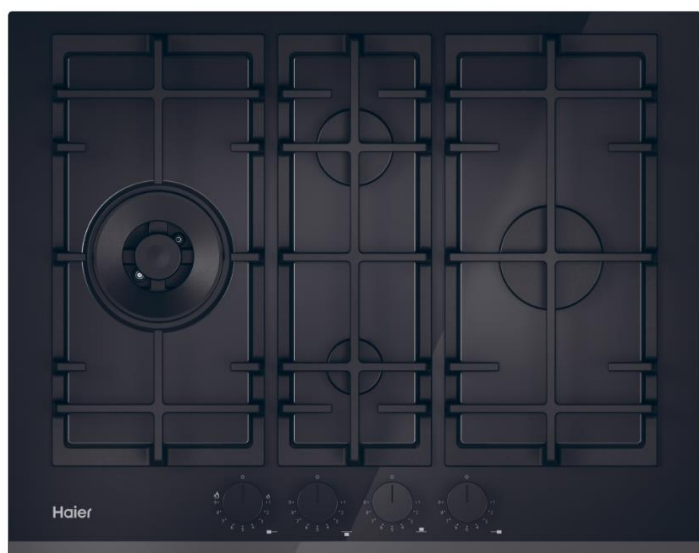

Haier

ENCIMERA SERIES 4 GAS ON GLASS 65 cm – 4 ZONAS – DISTRIBUCIÓN DIAMANTE - Bisel

33803495 - HAVG5D4TB

EAN: 8059019092867

Encimera cristal Gas 65 cm

4 zonas - Distribución Diamante

Mandos Negros

Perfect Flame System

Características técnicas y Acabados	
Tipo de electrodoméstico	Encimera de Gas
Material encimera	Cristal
Ancho (cm)	65
Panel de control	Mandos de alta precisión
Tipo de suministro	Gas Natural
Kit inyectores alternativos	LPG (G30)
Bisel	Si
Voltaje (V)	220-240
Color	Negro

Especificaciones técnicas	
Rejillas	Enteras de hierro fundido
Zonas disponible	4 - Diamante
Zonas especiales	Quemador doble corona
Zona 1 – Posición	Izquierda
Zona 1 – Medidas	Ø125
Zona 1 – Tipo de Quemador	Doble Corona
Zona 1 – Potencia (W)	4200
Zona 2 – Posición	Derecha
Zona 2 – Medidas	Ø98,5
Zona 2 – Tipo de Quemador	Rapido
Zona 2 – Potencia (W)	2700
Zona 3 – Posición	Central-Posterior
Zona 3 – Medidas	Ø73,5
Zona 3 – Tipo de Quemador	Semi-Rapido
Zona 3 – Potencia (W)	1750
Zona 4 – Posición	Central-Frontal
Zona 4 – Medidas	Ø54
Zona 4 – Tipo de Quemador	Auxiliar
Zona 4 – Potencia (W)	1000
Potencia Nominal Total (W)	9650
Niveles de potencia	9

Ficha técnica

QUEMADOR GRAN POTENCIA

Potencia para un resultado de cocción rápido y excelente. El quemador lateral de doble corona es ideal para las ollas de mayor dimensiones y con la ubicación perfecta para poder utilizar a la vez el resto de quemadores.