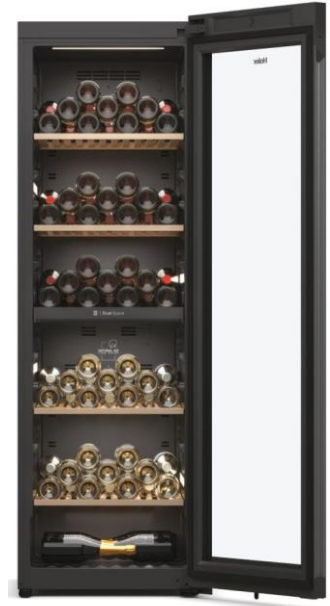

Características técnicas

Tipo de electrodoméstico	Vinoteca
Sistema de refrigeración	Direct Cooling
Clase energética Nuevo Etiquetado 2021	E
Consumo energético anual Nuevo Etiquetado 2021 (kWh/año)	107
Capacidad neta total Nuevo Etiquetado 2021 (litros)	448
Capacidad en botellas Nuevo Etiquetado 2021 (nº)	236
Clase Climática Nuevo Etiquetado 2021	SN-N-ST
Temperatura (desde-hasta)º (ºC)	5-20º
Número de compresores / Tipo	1
Voltaje/Frecuencia (V/Hz)	220-240 / 50
Rango de humedad (%)	50-70
Ventilador	Sí
Zonas independientes (nº)	2

Dotación compartimentos

Tirador	Integrado
Bloqueo de la puerta	Sí
Estantes (nº)	4
Material estantes	Madera
Iluminación (Tipo / Cantidad)	LED / 1 top + 4 side
Filtro anti-UV en la puerta	Sí
Filtro de carbón	Sí

Sistemas de Control y Funciones

Sistema de Control	Electrónico
Display	LED
Panel de control	Externo (integrado en puerta)
Alarma variación temperatura	LED + Acústica
Regulación temperatura	Sí

Ficha técnica

PANEL DE MANDOS TÁCTIL INTEGRADO EN LA PUERTA

Dimensiones

Dimensiones (Al.xAn.xFn.) cm	190,5 X x 59,5 x 71
Dimensiones embalaje (Al.xAn.xFn.) cm	201 x 65,9 x 77
Peso bruto / neto (kg)	106 / 97