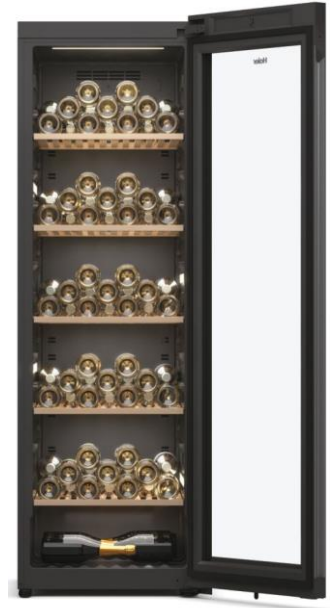

Haier

VINOTECA

247 Botellas – Clase E – 1 Zona - WIFI

34005603 – HWS247GEH1

EAN: 6930265343632

Clase Energética EBotellas: 247 (Nuevo Etiquetado 2021)

Air Flow Natural System

Panel de mandos táctil en el marco de la puerta

Filtro anti-UV integrado en la puerta + Filtro de carbón activo

Iluminación LED interna

35 dbA (Nuevo Etiquetado 2021)

Dimensiones: 190,5 x 59,5 x 58,5 cm
(Al x An x Fn)

Conectividad WIFI

Características técnicas

Ficha técnica

Dotación compartimentos

Tirador	Integrado
Bloqueo de la puerta	Sí
Estantes (nº)	5
Material estantes	Madera
Iluminación (Tipo / Cantidad)	LED / 1
Filtro anti-UV en la puerta	Sí
Filtro de carbón	Sí

PANEL DE MANDOS TÁCTIL INTEGRADO EN LA PUERTA

Sistemas de Control y Funciones

Sistema de Control	Electrónico
Display	LED
Panel de control	Externo (integrado en puerta)
Alarma variación temperatura	LED + Acústica
Regulación temperatura	Sí