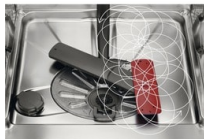

Braço satélite aspersor, cobertura total de canto a canto

A loiça mais empilhada ou de maior dimensão deve ser lavada com uma aspersão que alcance cada canto da cuba da máquina. O braço satélite aspersor das máquinas de lavar loiça AEG garante que a água atinge todas as zonas da cuba da máquina de lavar loiça e a carga. Mesmo os itens mais próximos ou empilhados ficam bem lavados.

Braço satélite aspersor, limpeza potente e minuciosa

Loiça impecavelmente lavada com o braço satélite aspersor. Este braço aspersor oferece um alcance até três vezes superior quando comparado com um standard, o que se deve à sua dupla rotação que muda o ângulo dos jatos de água. Assim, a água chega a cada canto, para uma lavagem

A água chega a todos os cantos graças ao duplo braço aspersor

Garanta a máxima cobertura de água com os dois braços aspersores. Os aspersores rotativos enviam jatos de água para todos os cantos do cesto superior e inferior, para que possa obter os resultados de lavagem pretendidos.