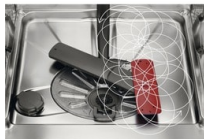

Braço satélite aspersor, cobertura total de canto a canto

A loiça mais empilhada ou de maior dimensão deve ser lavada com uma aspersão que alcance cada canto da cuba da máquina. O braço satélite aspersor das máquinas de lavar loiça AEG garante que a água atinge todas as zonas da cuba da máquina de lavar loiça e a carga. Mesmo os itens mais próximos ou empilhados ficam bem lavados.

Braço satélite aspersor, limpeza potente e minuciosa

Loiça impecavelmente lavada com o braço satélite aspersor. Este braço aspersor oferece um alcance até três vezes superior quando comparado com um standard, o que se deve à sua dupla rotação que muda o ângulo dos jatos de água. Assim, a água chega a cada canto, para uma lavagem