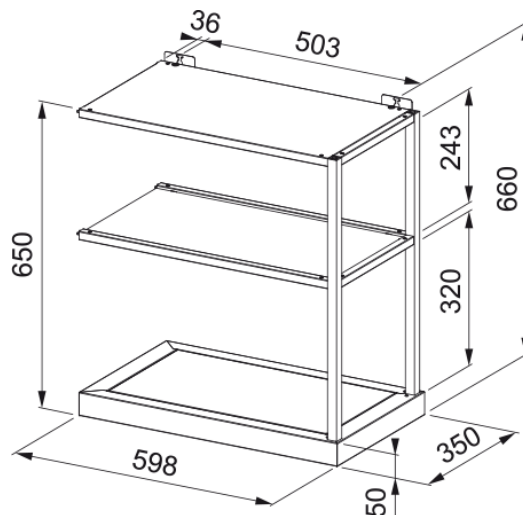

ESTANTERIA MODULAR MARIS 60 BK MATE | 112.0706.647

Datos técnicos

Aspecto

Material	Various materials
Sub categoría consumibles	Otros accesorios para placas

Identificación de Producto

Familia	Ninguno
Gama	NONE