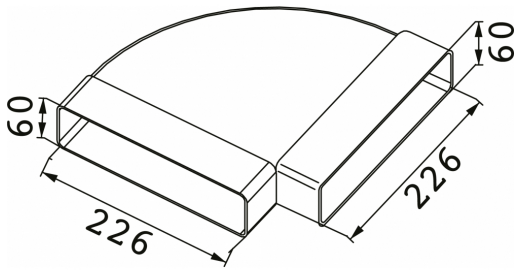

CODO RECT A RECT 90 220 X 55 MM | 112.0040.367

Datos técnicos

Aspecto

Material Plástico

Sub categoría consumibles Otros accesorios para placas

Identificación de Producto

Familia Ninguno