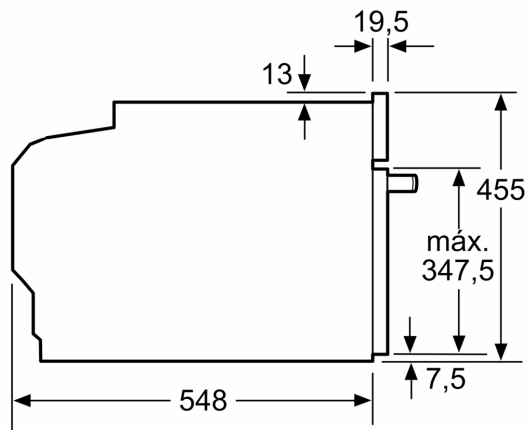

Medidas

- Dimensiones del aparato (alto x ancho x fondo): 455 mm x 594 mm x 548 mm
- Dimensiones de encastre (alto x ancho x fondo): 450 mm-455 mm x 560 mm-568 mm x 550 mm
- Consultar y respetar las dimensiones de encastre facilitadas en el manual de instalación

Serie 8, Horno compacto con microondas, 60 x 45 cm, Blanco CMG7241W1

Dimensiones en mm

- A: 19,5 mm
- B: Espacio para la conexión del aparato 320 x 115 mm
- C: Ventilación del zócalo $\geq 200 \text{ cm}^2$

Instalar dos aparatos uno encima de otro

Circulación de aire

A: Entrada de aire $\geq 200 \text{ cm}^2$

Dimensiones en mm

Dimensiones en mm

Montaje con una placa.

Dimensiones en mm

Si se instala el aparato compacto debajo de una placa, se debe respetar el siguiente grosor de encimera (incl., dado el caso, la estructura de soporte).

Tipo de placa	Mín. grosor de la encimera	
	saliente	a nivel
Placa de inducción	42 mm	43 mm
Placa de inducción de superficie completa	52 mm	53 mm
Cocina de gas	32 mm	43 mm
Cocina eléctrica	32 mm	35 mm