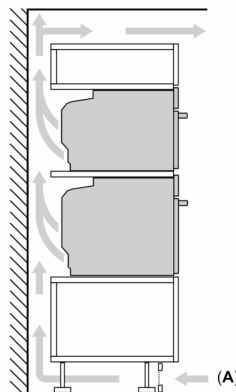

Medidas

- Dimensiones del aparato (alto x ancho x fondo): 455 mm x 594 mm x 548 mm
- Dimensiones de encastre (alto x ancho x fondo): 450 mm-455 mm x 560 mm-568 mm x 550 mm
- Consultar y respetar las dimensiones de encastre facilitadas en el manual de instalación

Serie 8, Horno compacto con microondas, 60 x 45 cm, Blanco CMG7241W1

Dimensiones en mm

- A: 19,5 mm
- B: Espacio para la conexión del aparato 320 x 115 mm
- C: Ventilación del zócalo $\geq 200 \text{ cm}^2$

Instalar dos aparatos uno encima de otro

Circulación de aire

A: Entrada de aire $\geq 200 \text{ cm}^2$

Dimensiones en mm

Dimensiones en mm

Montaje con una placa.

Dimensiones en mm

Si se instala el aparato compacto debajo de una placa, se debe respetar el siguiente grosor de encimera (incl., dado el caso, la estructura de soporte).