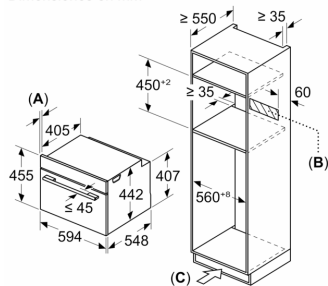

Medidas

- Dimensiones del aparato (alto x ancho x fondo): 455 mm x 594 mm x 548 mm
- Dimensiones de encastre (alto x ancho x fondo): 450 mm-455 mm x 560 mm-568 mm x 550 mm
- Consultar y respetar las dimensiones de encastre facilitadas en el manual de instalación

Serie 8, Horno compacto con microondas, 60 x 45 cm, Blanco CMG7241W1

Dimensiones en mm

- A: 19,5 mm
- B: Espacio para la conexión del aparato 320 x 115 mm
- C: Ventilación del zócalo $\geq 200 \text{ cm}^2$