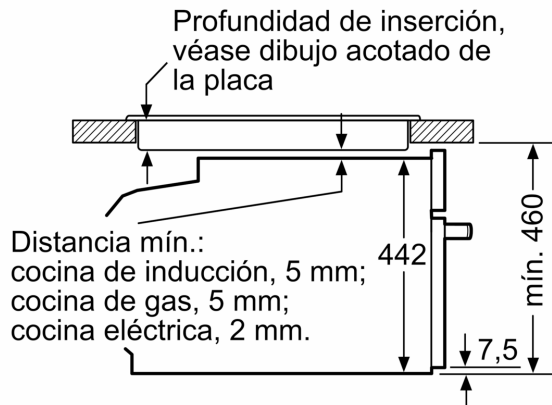

Medidas

- Dimensiones del aparato (alto x ancho x fondo): 455 mm x 594 mm x 548 mm
- Dimensiones de encastre (alto x ancho x fondo): 450 mm-455 mm x 560 mm-568 mm x 550 mm
- Consultar y respetar las dimensiones de encastre facilitadas en el manual de instalación

Serie 8, Horno compacto con microondas, 60 x 45 cm, Blanco CMG7241W1

Dimensiones en mm

- A: 19,5 mm
- B: Espacio para la conexión del aparato 320 x 115 mm
- C: Ventilación del zócalo $\geq 200 \text{ cm}^2$

Instalar dos aparatos uno encima de otro

Circulación de aire

A: Entrada de aire $\geq 200 \text{ cm}^2$

Dimensiones en mm

Dimensiones en mm

Montaje con una placa.

Dimensiones en mm

Si se instala el aparato compacto debajo de una placa, se debe respetar el siguiente grosor de encimera (incl., dado el caso, la estructura de soporte).

Tipo de placa	Mín. grosor de la encimera	
	saliente	a nivel
Placa de inducción	42 mm	43 mm
Placa de inducción de superficie completa	52 mm	53 mm
Cocina de gas	32 mm	43 mm
Cocina eléctrica	32 mm	35 mm