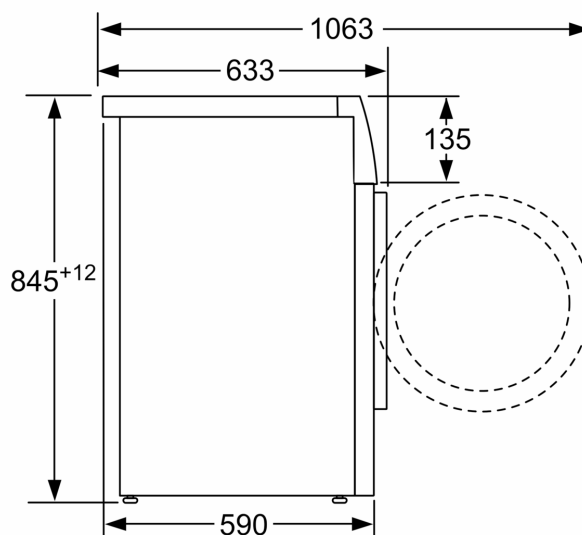

Información técnica

- Posibilidad de instalación bajo encimera en muebles de altura 85 cm o más
- Dimensiones (alto x ancho): 84.5 cm x 59.8 cm
- Fondo del aparato: 59.0 cm
- Profundidad de la lavadora, sin incluir la puerta: 63.3 cm
- Profundidad de la lavadora con la puerta abierta: 106.3 cm

**Serie 4, Lavadora de carga frontal, 8
kg, 1400 r.p.m.
WAN28200ES**

Dimensiones en mm

Dimensiones en mm