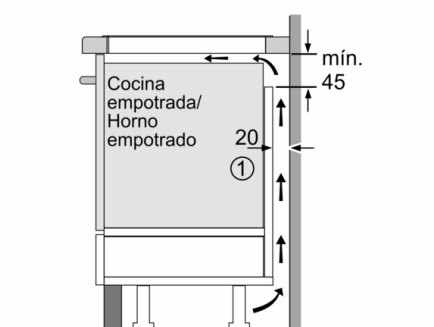

① Rendija de ventilación necesaria

Dimensiones en mm