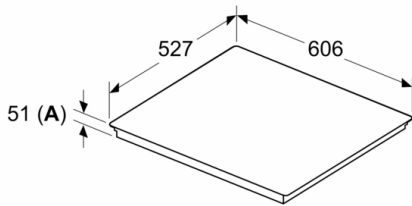

Serie 6, Placa de inducción, 60 cm, Negro, con perfiles PID675HC1E

Dimensiones en mm

Dimensiones en mm

A: Distancia mín. desde el hueco de la placa hasta la pared

Ver los requisitos de espacio para el horno

C	D	E
585-600	50	≥ 35
> 600	≥ 50	≥ 50

A: Profundidad de empotramiento