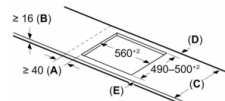

Dimensiones en mm

A: Distancia mín. desde el hueco de la placa hasta la pared

Ver los requisitos de espacio para el horno

C	D	E
585-600	50	≥ 35
> 600	≥ 50	≥ 50

A: Profundidad de empotramiento