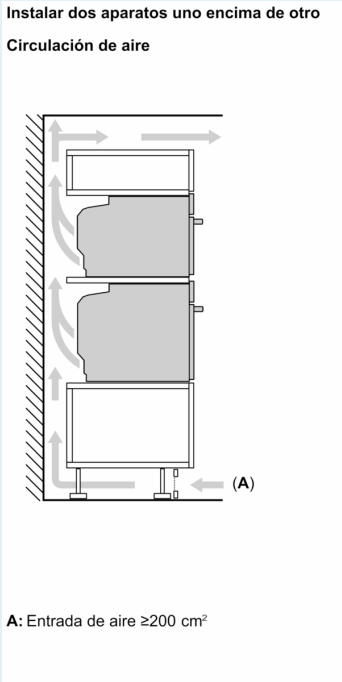

iQ700, Horno compacto, 60 x 45 cm, Negro
CB734G1B1

Dibujos acotados