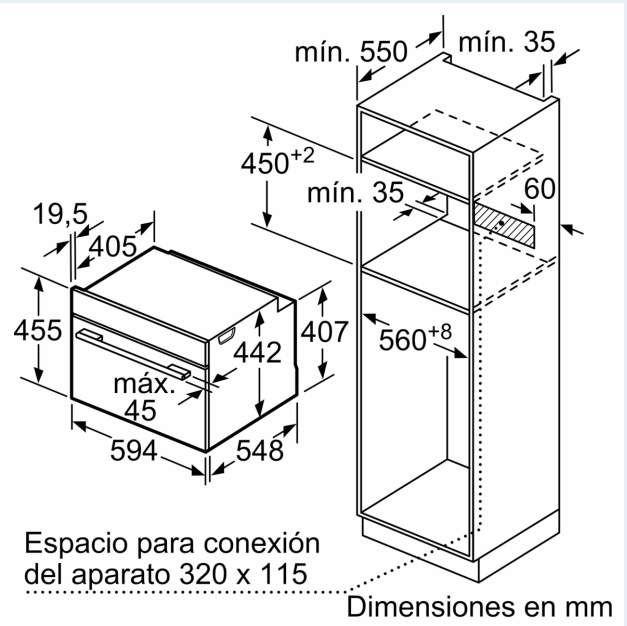

Equipamiento

Datos técnicos

Diseño: Integtable
 Sistema de limpieza: Hidrolítico, Paredes Oxylytic
 Dimensiones de instalación necesarias (H x W x D): 450-455 x 560-568 x 550 mm
 Dimensiones de instalación necesarias (H x W x D): 455 x 594 x 548 mm
 Medidas del producto embalado: 520 x 650 x 690 mm
 Material del panel de mandos: Cristal
 Material de la puerta: vidrio
 Peso neto: 29.4 kg
 Volumen útil (de la cavidad): 47 l
 Método de cocción: Grill de amplia superficie, Grill de superficie reducida, Horneear, Horneear suave, Cocción suave, Solera, Grill con aire caliente, Circulating air gentle, Turbohorneear 2D, Precalentar, Mantener caliente
 Regulación de temperatura: Electrónica
 Número de luces interiores: 1
 Longitud del cable de alimentación eléctrica: 150.0 cm
 Código EAN: 4242003900987
 Número de cavidades - (2010/30/CE): 1
 Clase de eficiencia energética: A+
 Consumo de energía por ciclo convencional (2010/30/EC): 0.73 kWh/cycle
 Energy consumption per cycle forced air convection (2010/30/EC): 0.61 kWh/cycle
 Índice de eficiencia energética (2010/30/CE): 81.3 %
 Potencia: 2900 W
 Intensidad corriente eléctrica: 13 A
 Tensión: 220-240 V
 Frecuencia: 50; 60 Hz
 Tipo de enchufe: Schuko con conexión a tierra
 Accesorios incluidos: 1 x Parrilla profesional, 1 x Bandeja universal

Medidas

- Dimensiones del aparato (alto x ancho x fondo): 455 mm x 594 mm

x 548 mm

- Dimensiones de encastre (alto x ancho x fondo): 450 mm-455 mm x 560 mm-568 mm x 550 mm
- Consultar y respetar las dimensiones de encastre facilitadas en el manual de instalación

iQ700, Horno compacto, 60 x 45 cm, Negro
CB734G1B1

Dibujos acotados

Dibujos acotados

Montaje con una placa.

Dimensiones en mm

Si se instala el aparato compacto debajo de una placa, se debe respetar el siguiente grosor de encimera (incl., dado el caso, la estructura de soporte).