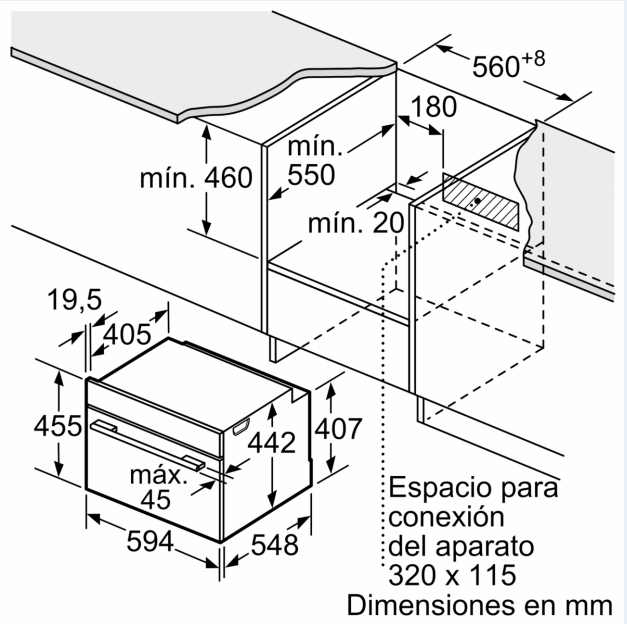

Equipamiento

- Accesorios: parrilla profesional, bandeja profunda

Seguridad

- Temperatura de puerta fría
- Autodesconexión de seguridad
- Seguridad para niños

Información técnica

- Longitud del cable de conexión: 150 cm
- Tensión nominal: 220 - 240 V
- Potencia total a red eléctrica: 2.9 kw
- Clase de eficiencia energética (acc. EU Nr. 65/2014): A+(en un rango de eficiencia energética de A+++ a D)
- Consumo de energía por ciclo en modo tradicional:0,73 kWh
- Consumo de energía por ciclo con ventilación forzada:0,61 kWh
- Volumen de la cavidad:47 litros

Medidas

- Dimensiones del aparato (alto x ancho x fondo): 455 mm x 594 mm

x 548 mm

- Dimensiones de encastre (alto x ancho x fondo): 450 mm-455 mm x 560 mm-568 mm x 550 mm
- Consultar y respetar las dimensiones de encastre facilitadas en el manual de instalación

iQ700, Horno compacto, 60 x 45 cm, Negro
CB734G1B1

Dibujos acotados

Dibujos acotados

Montaje con una placa.

Dimensiones en mm

Si se instala el aparato compacto debajo de una placa, se debe respetar el siguiente grosor de encimera (incl., dado el caso, la estructura de soporte).