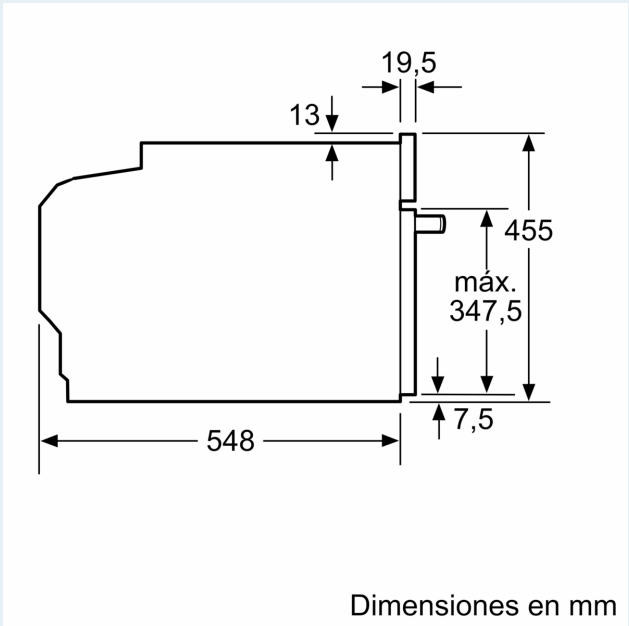

Medidas

- Dimensiones del aparato (alto x ancho x fondo): 455 mm x 594 mm

x 548 mm

- Dimensiones de encastre (alto x ancho x fondo): 450 mm-455 mm x 560 mm-568 mm x 550 mm
- Consultar y respetar las dimensiones de encastre facilitadas en el manual de instalación

iQ700, Horno compacto, 60 x 45 cm, Negro
CB734G1B1

Dibujos acotados

Dibujos acotados

Montaje con una placa.

Dimensiones en mm

Si se instala el aparato compacto debajo de una placa, se debe respetar el siguiente grosor de encimera (incl., dado el caso, la estructura de soporte).