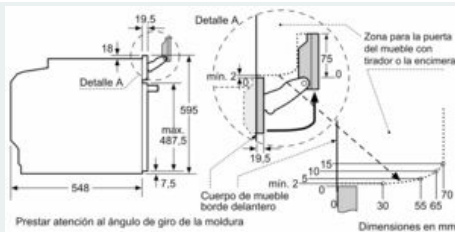

iQ700, Horno con vapor, 60 x 60 cm, Negro HR776G1B1

Dibujos acotados