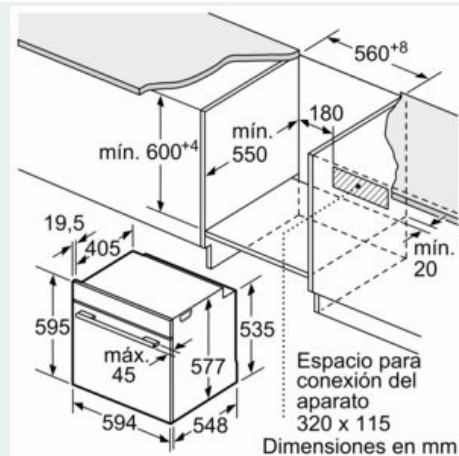

iQ700, Horno con vapor, 60 x 60 cm, Negro HR776G1B1

Dibujos acotados