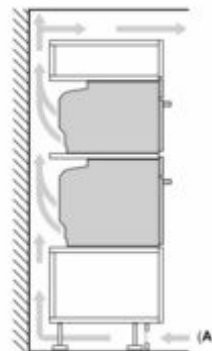

#### Medidas

- Dimensiones del aparato (alto x ancho x fondo): 595 mm x 594 mm x 548 mm
- 
- Dimensiones de encastre (alto x ancho x fondo): 585 mm-595 mm x 560 mm-568 mm x 550 mm

- Consultar y respetar las dimensiones de encastre facilitadas en el manual de instalación

### Dibujos acotados

Si se instala el aparato debajo de una placa, se debe respetar el siguiente grosor de encimera (incl., dado el caso, la estructura de soporte).

Tipo de placa	Min. grosor de la encimera	
	saliente	a nivel
Placa de inducción	37 mm	38 mm
Placa de inducción de superficie completa	47 mm	48 mm
Cocina de gas	30 mm	38 mm
Cocina eléctrica	27 mm	30 mm

Instalar dos aparatos uno encima de otro

Circulación de aire

A: Entrada de aire  $\geq 200 \text{ cm}^2$