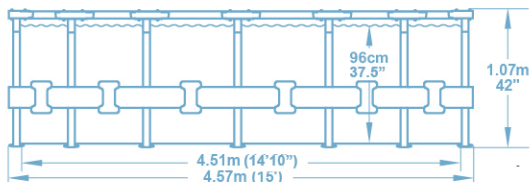

ABOVE GROUND POOLS

Bestway

ITEM · ARTICLE · ARTÍCULO · ARTIKEL · ARTIKEL · PRODOTTO · ARTYKUL

561GD

↔ 457 x 107cm - 15' x 42"

Ⓜ STEEL PRO MAX™

📦 58.45kg - 128.86lbs

90%

14,97OL
3,955gal.

DURAPLUS™

Ø 32MM - Ø 1.25"

CLICKCONNECT SYSTEM™

REALISTIC PRISMATIC
STONE PRINT

DRAIN VALVE
Vanne de vidange
Válvula de drenaje
Ablassventil
Afvoerventiel
Valvola di scarico
Zawór spustowy