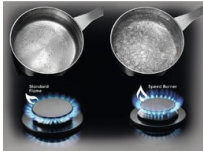

Con Speed Burner para una cocción rápida

Los Speed Burner de gas son la forma rápida y eficiente de cocinar. A diferencia de los fogones de gas convencionales, los Speed Burner gastan un 20 % menos de energía. También dirigen con precisión la llama para calentar la base de ollas y sartenes y poder cocinar los alimentos rápidamente.