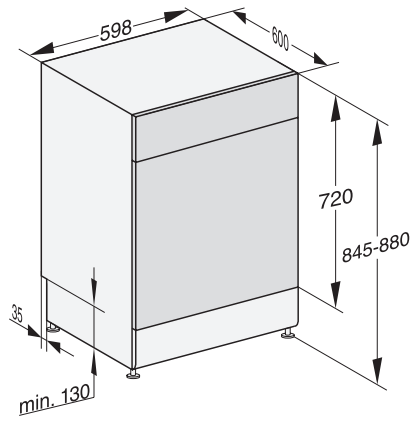

G 7600 SC AutoDos

Lavavajillas de libre instalación

con dosificación automática gracias a AutoDos con PowerDisk integrado.

G7000, free standing dishwasher, 60cm (installation drawing)