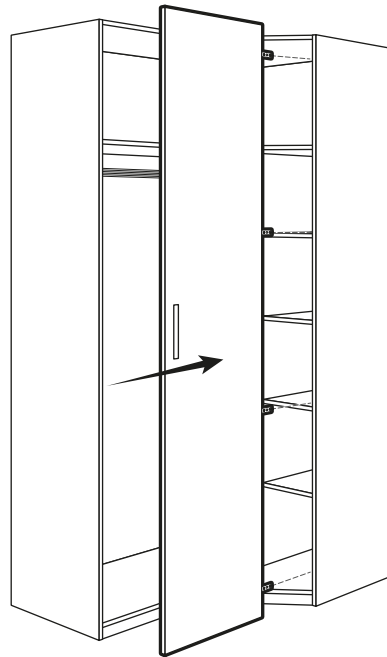

Armario rincón chaflán-recto izquierdo
Left straight corner wardrobe
Armoire d'angle pan-coupé gauche

125 MIN

 España 689 26 40 50
 France 08 00 917 469
 Export +34 926 882 408

-  **x 28**
-  **x 28**
-  **x 28**
-  **x 140**
-  **x 6**
-  **x 6**
-  **x 3**
-  **x 1**
-  **x 2**
-  **x 1**
-  **x 1**
-  **x 28**
-  **x 4**
-  **x 4**
-  **x 8**
-  **x 1**
-  **x 1**
-  **x 1**
-  **x 1**

13

14

15

16

21

22

23

24