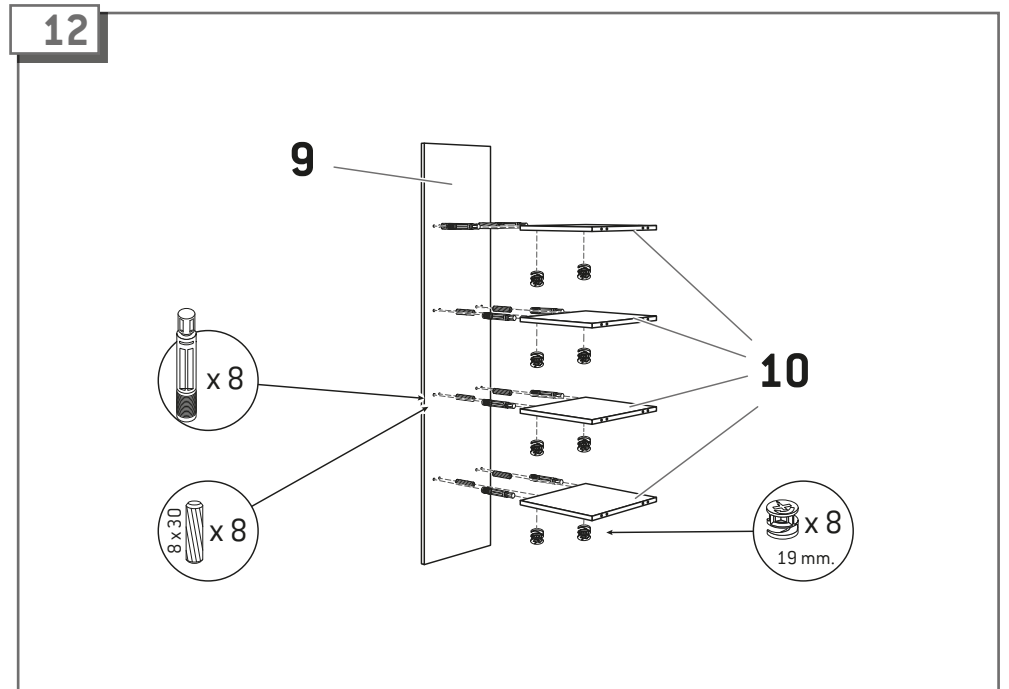

Armario rincón chaflán-recto izquierdo
Left straight corner wardrobe
Armoire d'angle pan-coupé gauche

125 MIN

 España 689 26 40 50
 France 08 00 917 469
 Export +34 926 882 408

-  **x 28**
-  **x 28**
-  **x 28**
-  **x 140**
-  **x 6**
-  **x 6**
-  **x 3**
-  **x 1**
-  **x 2**
-  **x 1**
-  **x 1**
-  **x 28**
-  **x 4**
-  **x 4**
-  **x 8**
-  **x 1**
-  **x 1**
-  **x 1**
-  **x 1**