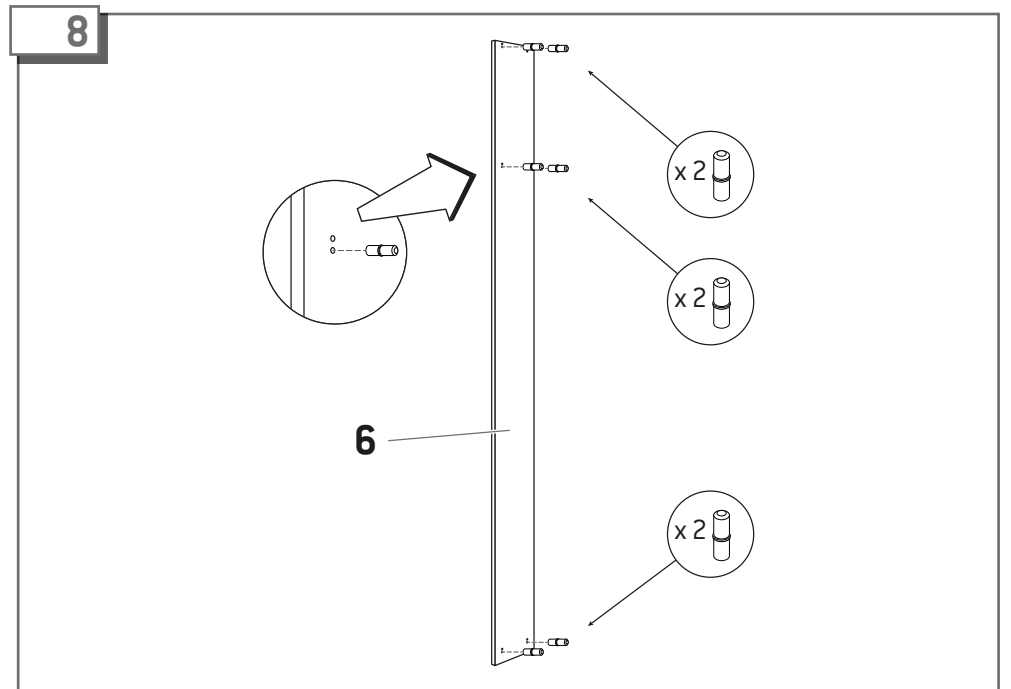

Armario rincón chaflán-recto izquierdo
Left straight corner wardrobe
Armoire d'angle pan-coupé gauche

125 MIN

 España 689 26 40 50
 France 08 00 917 469
 Export +34 926 882 408

-  **x 28**
-  **x 28**
-  **x 28**
-  **x 140**
-  **x 6**
-  **x 6**
-  **x 3**
-  **x 1**
-  **x 2**
-  **x 1**
-  **x 1**
-  **x 28**
-  **x 4**
-  **x 4**
-  **x 8**
-  **x 1**
-  **x 1**
-  **x 1**
-  **x 1**