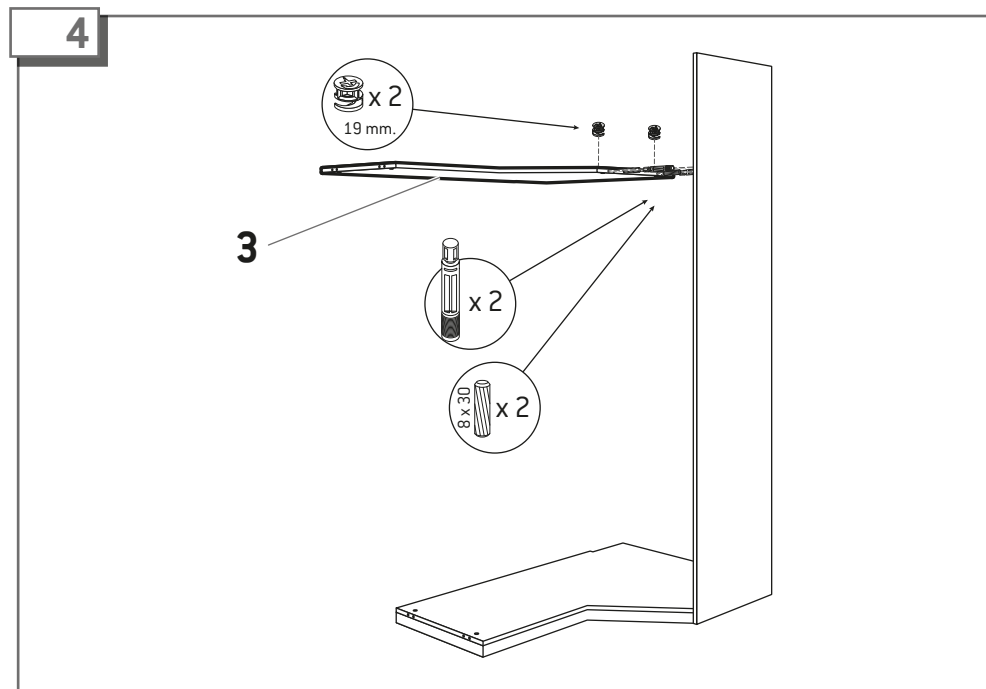

Armario rincón chaflán-recto izquierdo
Left straight corner wardrobe
Armoire d'angle pan-coupé gauche

125 MIN

 España 689 26 40 50
 France 08 00 917 469
 Export +34 926 882 408

-  **x 28**
-  **x 28**
-  **x 28**
-  **x 140**
-  **x 6**
-  **x 6**
-  **x 3**
-  **x 1**
-  **x 2**
-  **x 1**
-  **x 1**
-  **x 28**
-  **x 4**
-  **x 4**
-  **x 8**
-  **x 1**
-  **x 1**
-  **x 1**
-  **x 1**