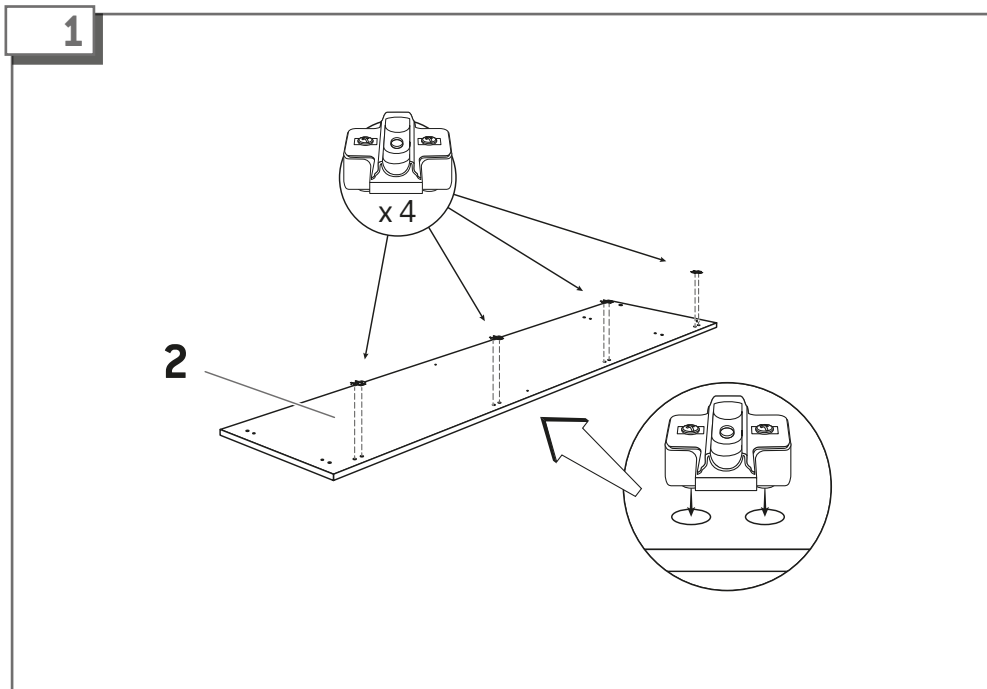

Armario rincón chaflán-recto izquierdo
Left straight corner wardrobe
Armoire d'angle pan-coupé gauche

125 MIN

 España 689 26 40 50
 France 08 00 917 469
 Export +34 926 882 408

-  **x 28**
-  **x 28**
-  **x 28**
-  **x 140**
-  **x 6**
-  **x 6**
-  **x 3**
-  **x 1**
-  **x 2**
-  **x 1**
-  **x 1**
-  **x 28**
-  **x 4**
-  **x 4**
-  **x 8**
-  **x 1**
-  **x 1**
-  **x 1**
-  **x 1**