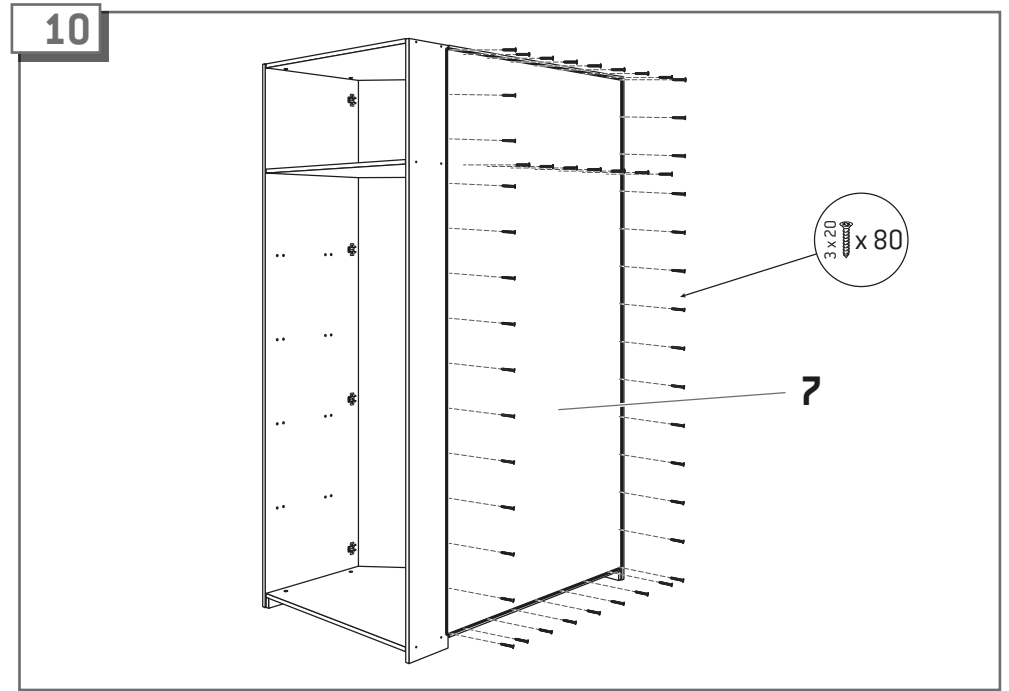

Armario rincón chaflán-recto izquierdo
Left straight corner wardrobe
Armoire d'angle pan-coupé gauche

125 MIN

 España 689 26 40 50
 France 08 00 917 469
 Export +34 926 882 408

-  **x 28**
-  **x 28**
-  **x 28**
-  **x 140**
-  **x 6**
-  **x 6**
-  **x 3**
-  **x 1**
-  **x 2**
-  **x 1**
-  **x 1**
-  **x 28**
-  **x 4**
-  **x 4**
-  **x 8**
-  **x 1**
-  **x 1**
-  **x 1**
-  **x 1**