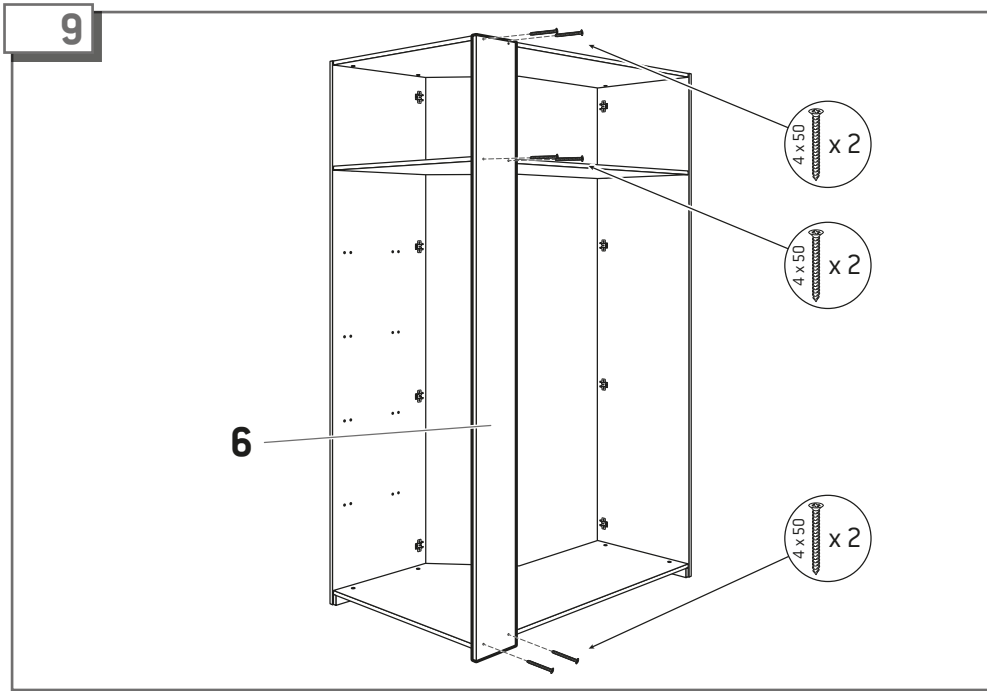

Armario rincón chaflán-recto izquierdo
Left straight corner wardrobe
Armoire d'angle pan-coupé gauche

125 MIN

 España 689 26 40 50
 France 08 00 917 469
 Export +34 926 882 408

-  **x 28**
-  **x 28**
-  **x 28**
-  **x 140**
-  **x 6**
-  **x 6**
-  **x 3**
-  **x 1**
-  **x 2**
-  **x 1**
-  **x 1**
-  **x 28**
-  **x 4**
-  **x 4**
-  **x 8**
-  **x 1**
-  **x 1**
-  **x 1**
-  **x 1**