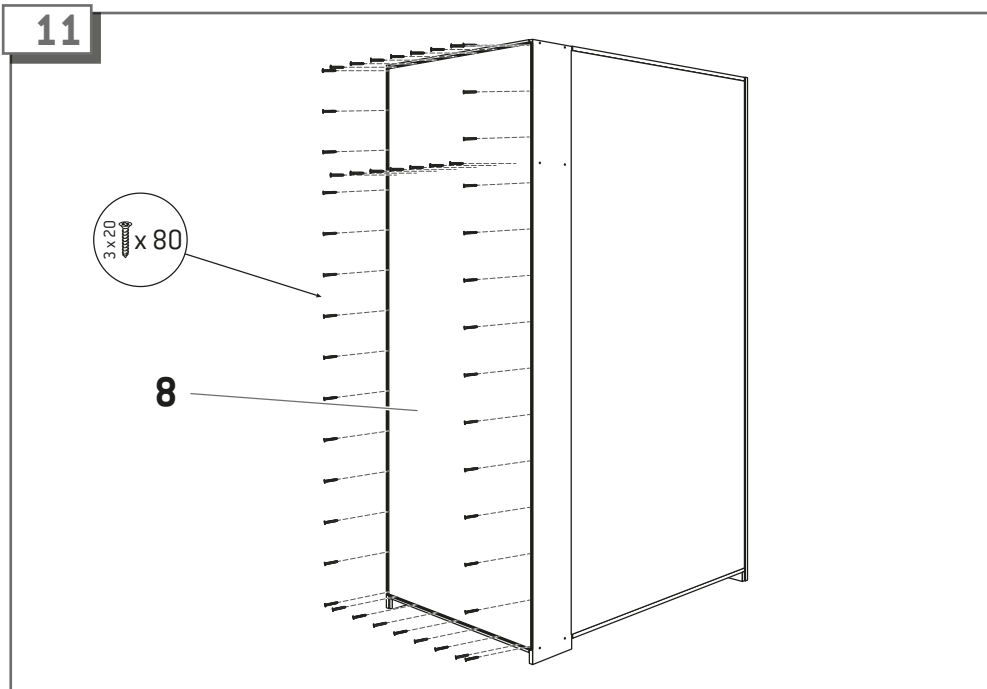

Armario rincón chaflán-recto izquierdo
Left straight corner wardrobe
Armoire d'angle pan-coupé gauche

125 MIN

 España 689 26 40 50
 France 08 00 917 469
 Export +34 926 882 408

-  **x 28**
-  **x 28**
-  **x 28**
-  **x 140**
-  **x 6**
-  **x 6**
-  **x 3**
-  **x 1**
-  **x 2**
-  **x 1**
-  **x 1**
-  **x 28**
-  **x 4**
-  **x 4**
-  **x 8**
-  **x 1**
-  **x 1**
-  **x 1**
-  **x 1**