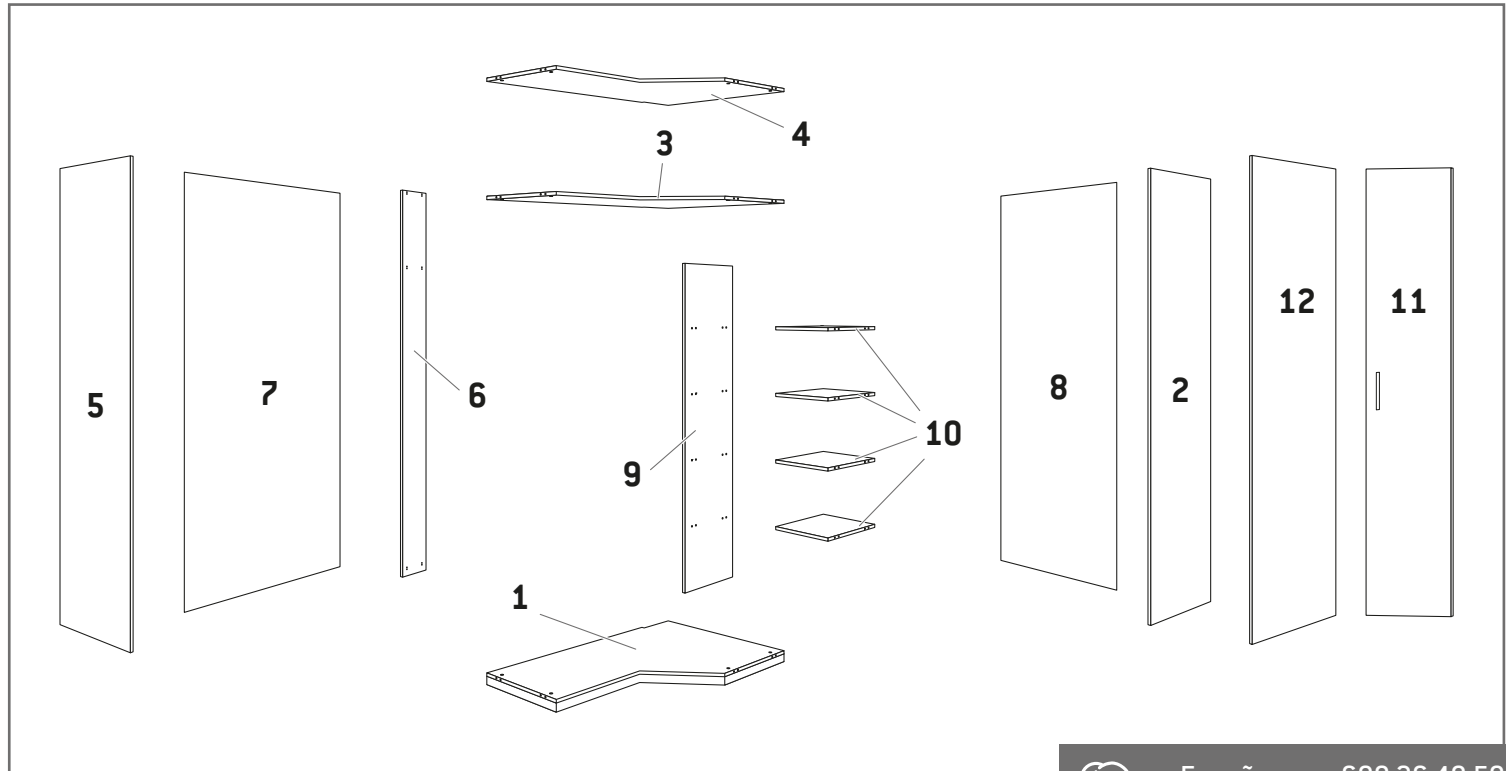

Armario rincón chaflán-recto izquierdo
Left straight corner wardrobe
Armoire d'angle pan-coupé gauche

125 MIN

 España 689 26 40 50
 France 08 00 917 469
 Export +34 926 882 408

-  **x 28**
-  **x 28**
-  **x 28**
-  **x 140**
-  **x 6**
-  **x 6**
-  **x 3**
-  **x 1**
-  **x 2**
-  **x 1**
-  **x 1**
-  **x 28**
-  **x 4**
-  **x 4**
-  **x 8**
-  **x 1**
-  **x 1**
-  **x 1**
-  **x 1**