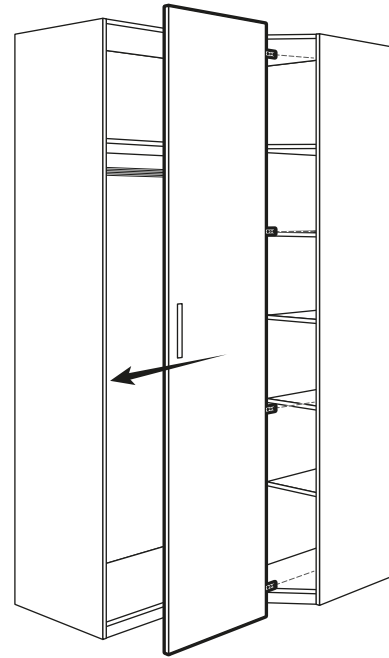

Armario rincón chaflán-recto izquierdo
Left straight corner wardrobe
Armoire d'angle pan-coupé gauche

125 MIN

 España 689 26 40 50
 France 08 00 917 469
 Export +34 926 882 408

-  **x 28**
-  **x 28**
-  **x 28**
-  **x 140**
-  **x 6**
-  **x 6**
-  **x 3**
-  **x 1**
-  **x 2**
-  **x 1**
-  **x 1**
-  **x 28**
-  **x 4**
-  **x 4**
-  **x 8**
-  **x 1**
-  **x 1**
-  **x 1**
-  **x 1**

13

14

15

16

21

22

23

24