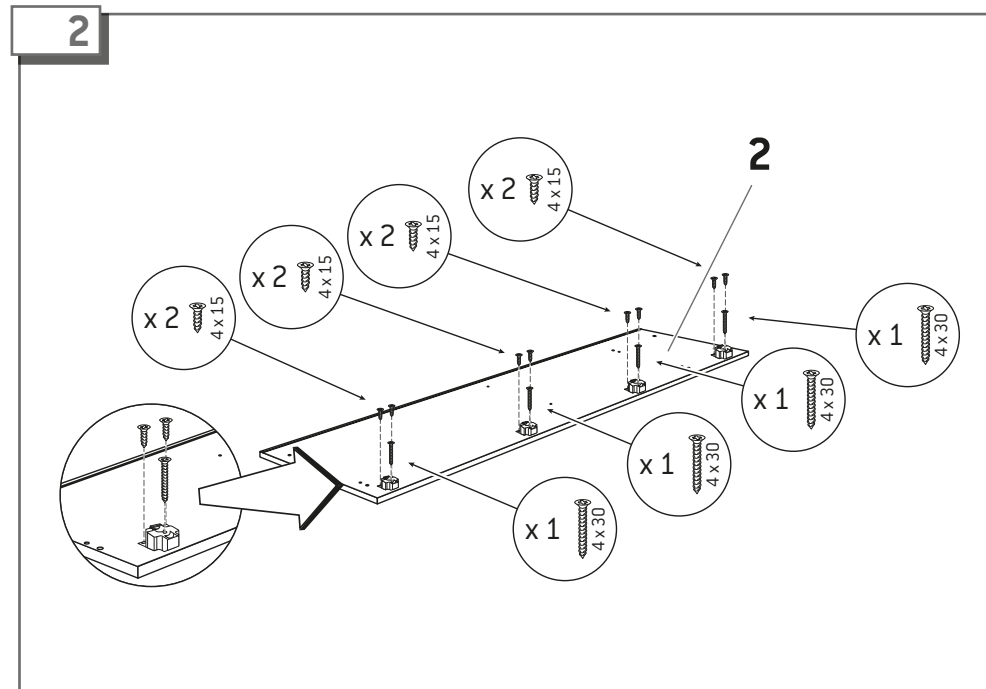

Armario rincón chaflán-recto izquierdo
Left straight corner wardrobe
Armoire d'angle pan-coupé gauche

125 MIN

 España 689 26 40 50
 France 08 00 917 469
 Export +34 926 882 408

-  **x 28**
-  **x 28**
-  **x 28**
-  **x 140**
-  **x 6**
-  **x 6**
-  **x 3**
-  **x 1**
-  **x 2**
-  **x 1**
-  **x 1**
-  **x 28**
-  **x 4**
-  **x 4**
-  **x 8**
-  **x 1**
-  **x 1**
-  **x 1**
-  **x 1**

13

14

15

16

21

22

23

24