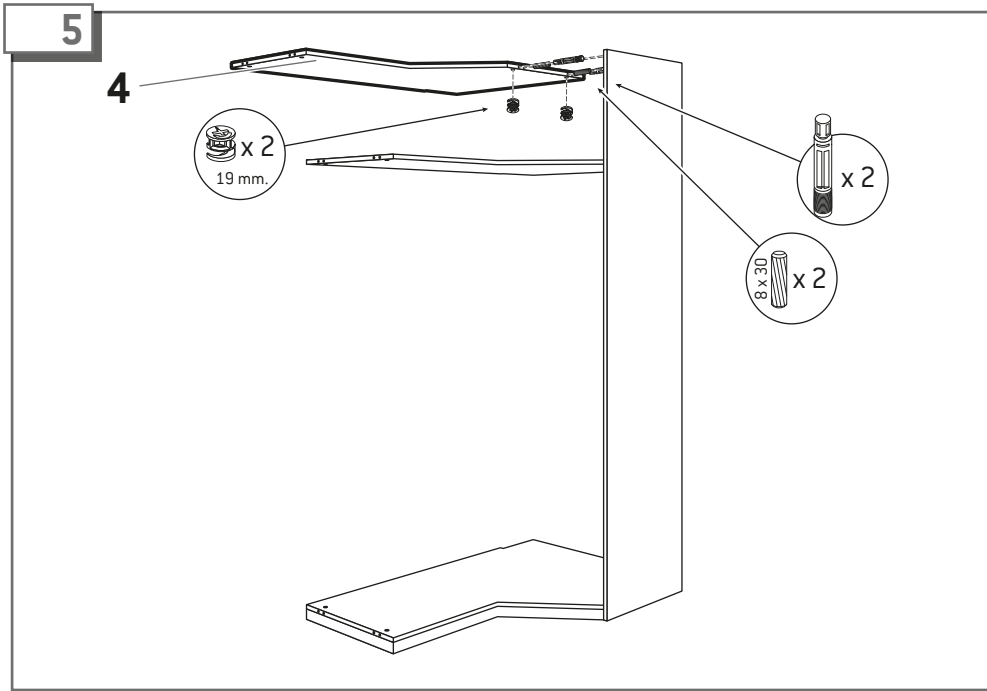

Armario rincón chaflán-recto izquierdo
Left straight corner wardrobe
Armoire d'angle pan-coupé gauche

125 MIN

 España 689 26 40 50
 France 08 00 917 469
 Export +34 926 882 408

-  **x 28**
-  **x 28**
-  **x 28**
-  **x 140**
-  **x 6**
-  **x 6**
-  **x 3**
-  **x 1**
-  **x 2**
-  **x 1**
-  **x 1**
-  **x 28**
-  **x 4**
-  **x 4**
-  **x 8**
-  **x 1**
-  **x 1**
-  **x 1**
-  **x 1**