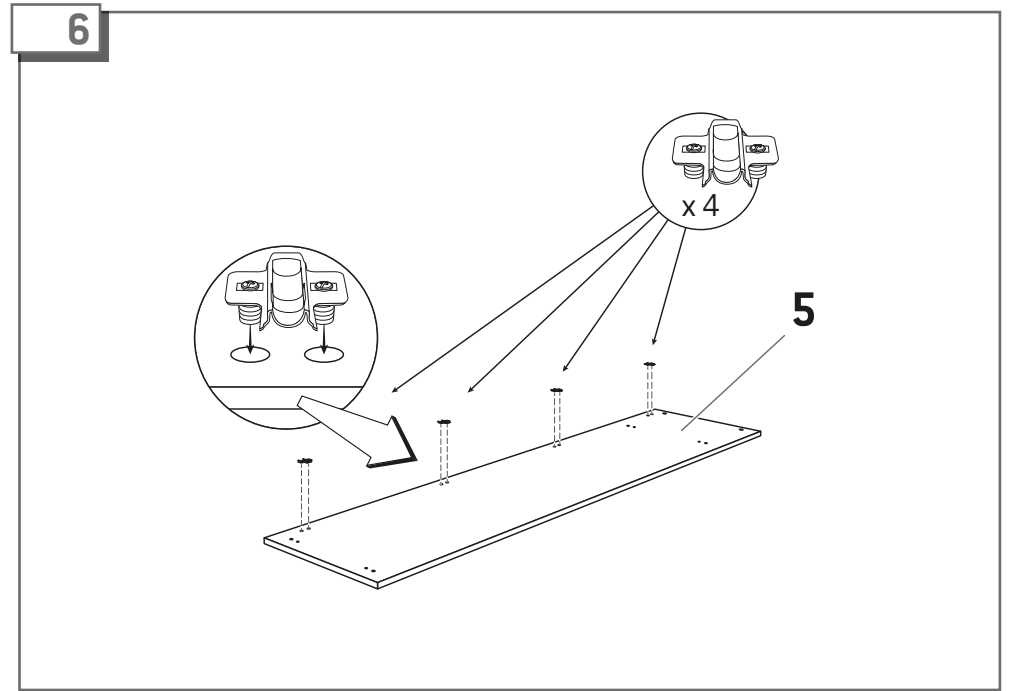

Armario rincón chaflán-recto izquierdo
Left straight corner wardrobe
Armoire d'angle pan-coupé gauche

125 MIN

 España 689 26 40 50
 France 08 00 917 469
 Export +34 926 882 408

-  **x 28**
-  **x 28**
-  **x 28**
-  **x 140**
-  **x 6**
-  **x 6**
-  **x 3**
-  **x 1**
-  **x 2**
-  **x 1**
-  **x 1**
-  **x 28**
-  **x 4**
-  **x 4**
-  **x 8**
-  **x 1**
-  **x 1**
-  **x 1**
-  **x 1**