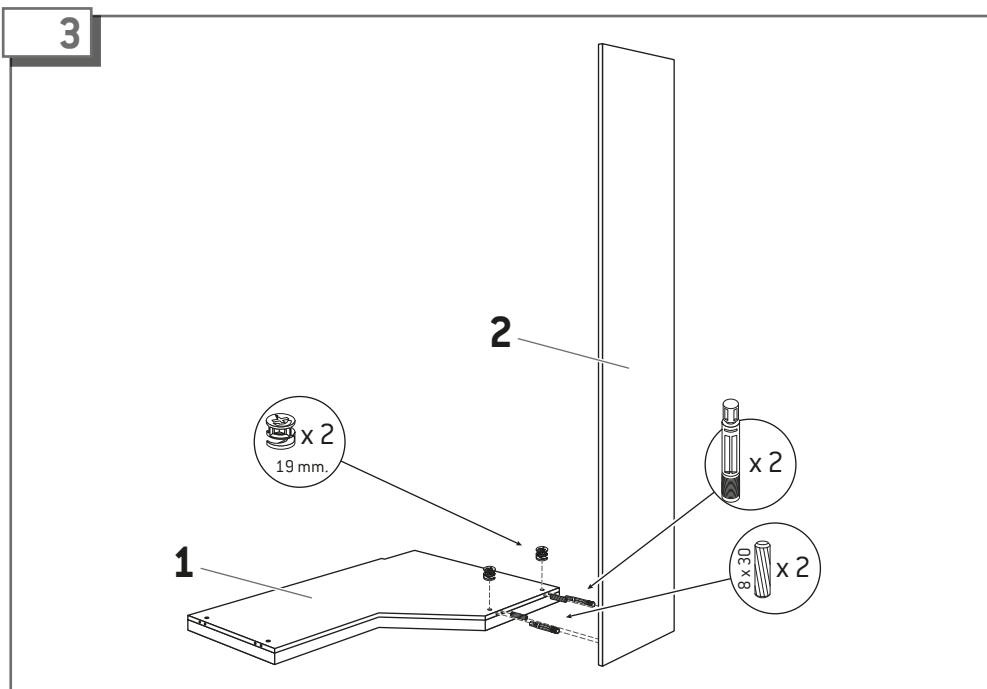

Armario rincón chaflán-recto izquierdo
Left straight corner wardrobe
Armoire d'angle pan-coupé gauche

125 MIN

 España 689 26 40 50
 France 08 00 917 469
 Export +34 926 882 408

-  **x 28**
-  **x 28**
-  **x 28**
-  **x 140**
-  **x 6**
-  **x 6**
-  **x 3**
-  **x 1**
-  **x 2**
-  **x 1**
-  **x 1**
-  **x 28**
-  **x 4**
-  **x 4**
-  **x 8**
-  **x 1**
-  **x 1**
-  **x 1**
-  **x 1**