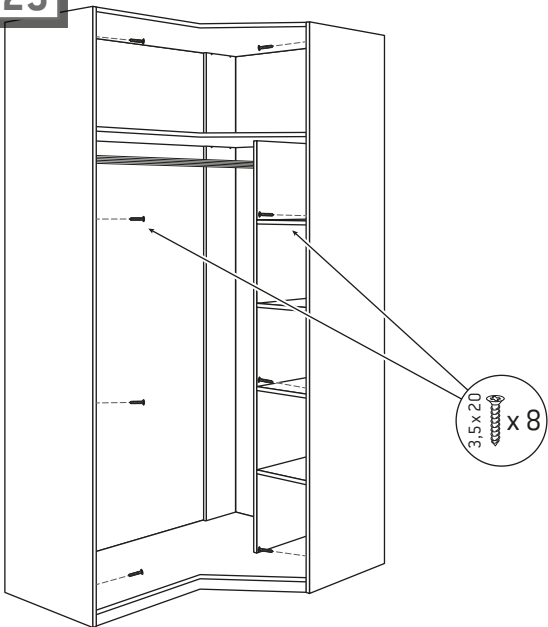

Armario rincón chaflán-recto izquierdo
Left straight corner wardrobe
Armoire d'angle pan-coupé gauche

125 MIN

 España 689 26 40 50
 France 08 00 917 469
 Export +34 926 882 408

-  **x 28**
-  **x 28**
-  **x 28**
-  **x 140**
-  **x 6**
-  **x 6**
-  **x 3**
-  **x 1**
-  **x 2**
-  **x 1**
-  **x 1**
-  **x 28**
-  **x 4**
-  **x 4**
-  **x 8**
-  **x 1**
-  **x 1**
-  **x 1**
-  **x 1**

13

14

15

16

21

22

23

24