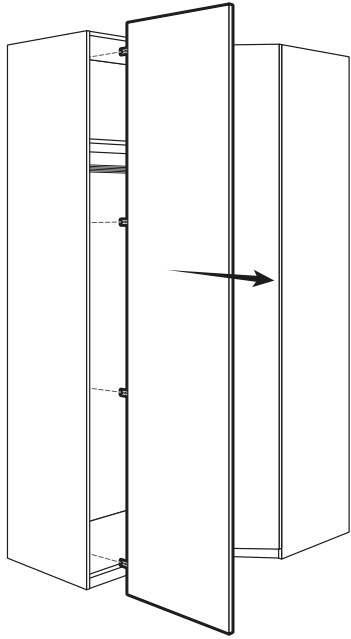

Armario rincón chaflán-recto izquierdo
Left straight corner wardrobe
Armoire d'angle pan-coupé gauche

125 MIN

 España 689 26 40 50
 France 08 00 917 469
 Export +34 926 882 408

-  **x 28**
-  **x 28**
-  **x 28**
-  **x 140**
-  **x 6**
-  **x 6**
-  **x 3**
-  **x 1**
-  **x 2**
-  **x 1**
-  **x 1**
-  **x 28**
-  **x 4**
-  **x 4**
-  **x 8**
-  **x 1**
-  **x 1**
-  **x 1**
-  **x 1**

13

14

15

16

21

22

23

24