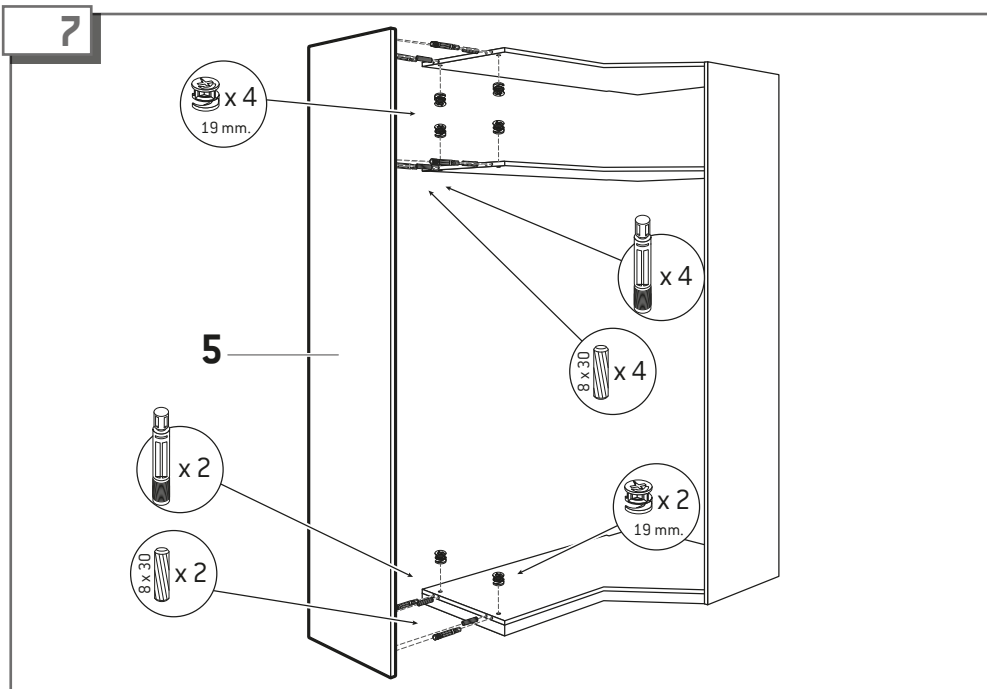

Armario rincón chaflán-recto izquierdo
Left straight corner wardrobe
Armoire d'angle pan-coupé gauche

125 MIN

 España 689 26 40 50
 France 08 00 917 469
 Export +34 926 882 408

-  **x 28**
-  **x 28**
-  **x 28**
-  **x 140**
-  **x 6**
-  **x 6**
-  **x 3**
-  **x 1**
-  **x 2**
-  **x 1**
-  **x 1**
-  **x 28**
-  **x 4**
-  **x 4**
-  **x 8**
-  **x 1**
-  **x 1**
-  **x 1**
-  **x 1**