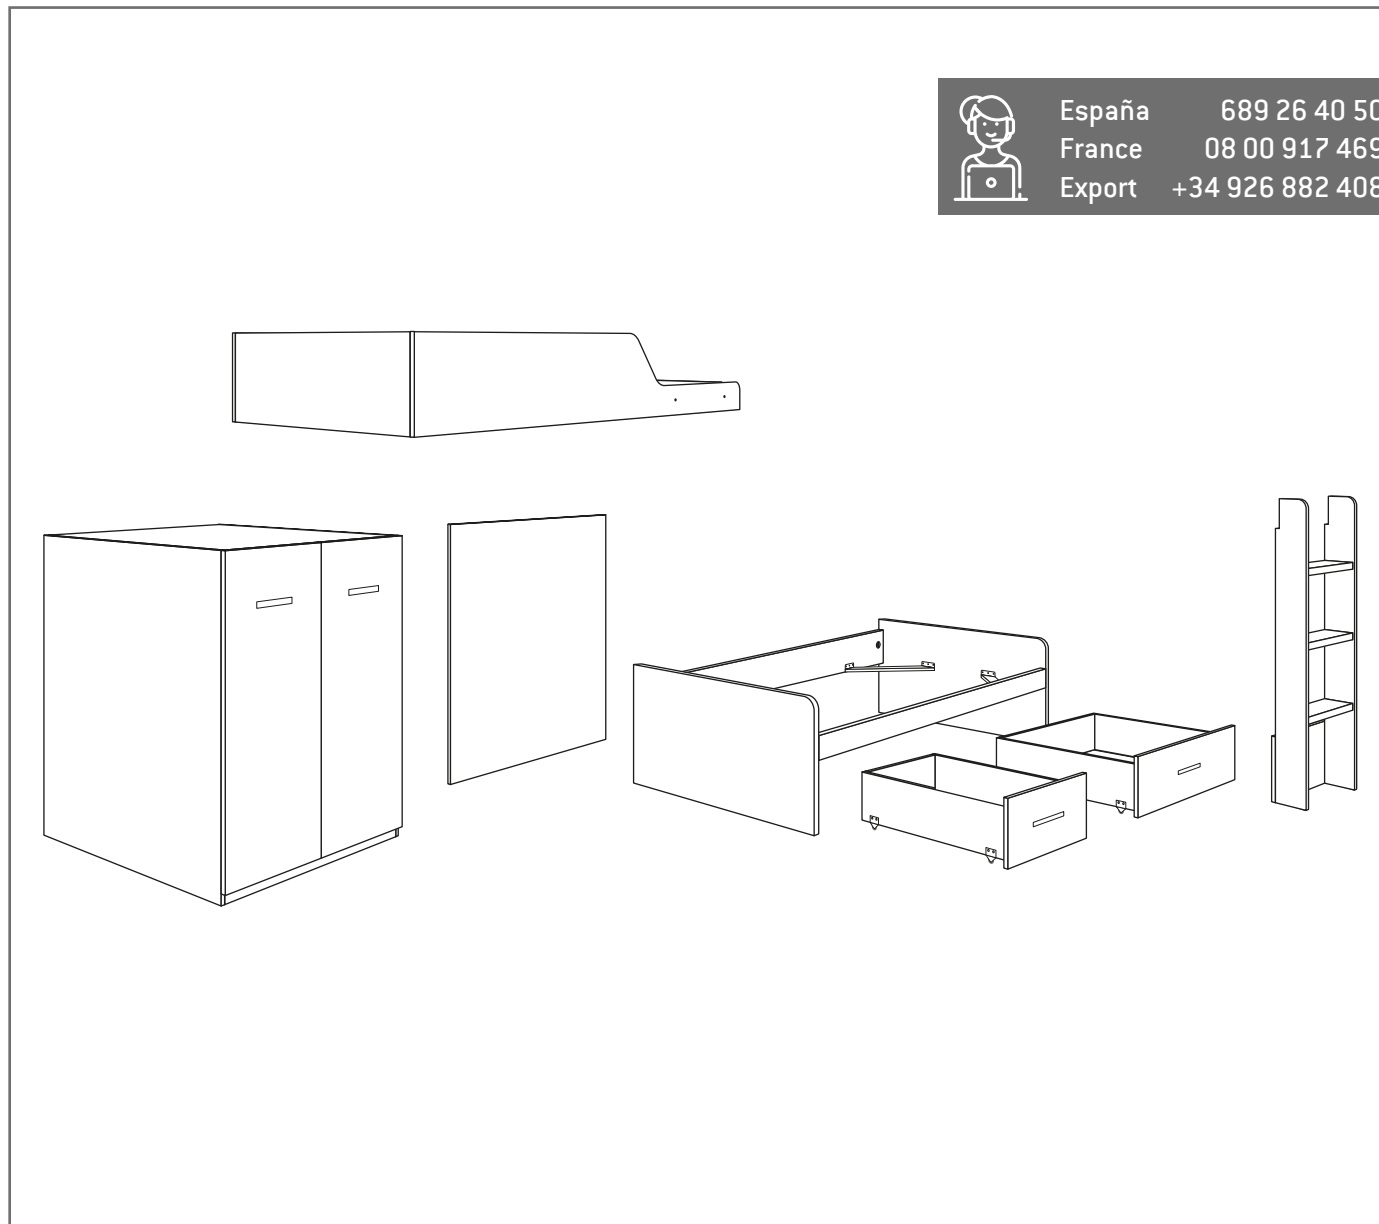

**Cama block derecha con módulo block 2 puertas +
nido con 2 cajones con ruedas**

185 MIN

España 689 26 40 50
France 08 00 917 469
Export +34 926 882 408

-  **x 12**
-  **x 12**
-  **x 12**
-  **x 12**
-  **x 50**
-  **x 8**
-  **x 6**
-  **x 2**
-  **x 4**
-  **x 4**
-  **x 4**
-  **x 4**
-  **x 4**
-  **x 1**
-  **x 1**
-  **x 1**
-  **x 2**

x 4

x 4

x 10

x 24

x 4

x 4

x 1

x 8

x 16

x 4

x 8

x 4

x 2

17

18

19