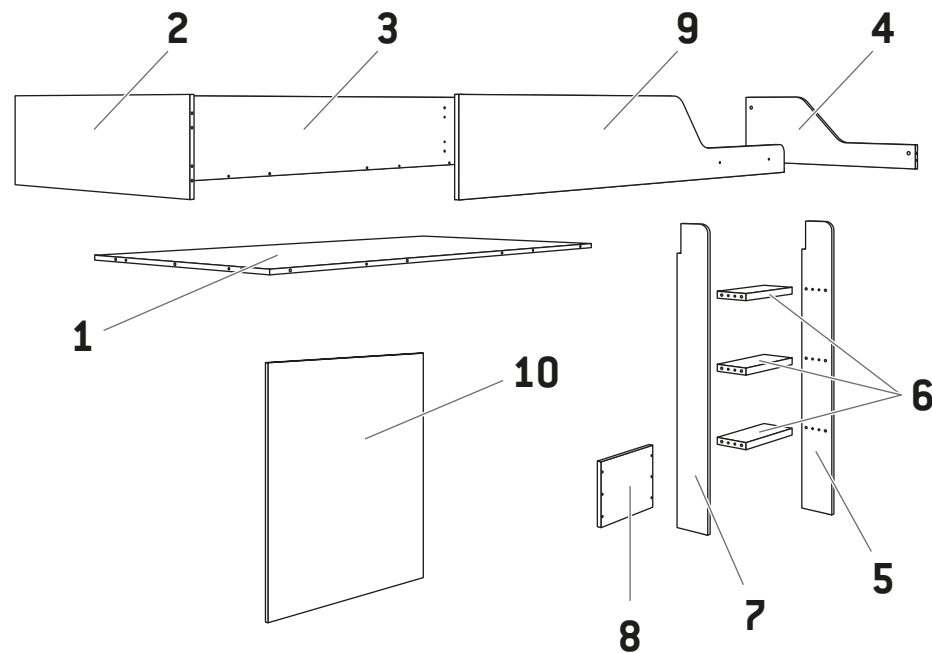

**Cama block derecha con módulo block 2 puertas +
nido con 2 cajones con ruedas**

185 MIN

España 689 26 40 50
France 08 00 917 469
Export +34 926 882 408

-  **x 12**
-  **x 12**
-  **x 12**
-  **x 12**
-  **x 50**
-  **x 8**
-  **x 6**
-  **x 2**
-  **x 4**
-  **x 4**
-  **x 4**
-  **x 4**
-  **x 4**
-  **x 1**
-  **x 1**
-  **x 1**
-  **x 2**

x 16

x 4

x 8

x 4

x 2

17

18

19