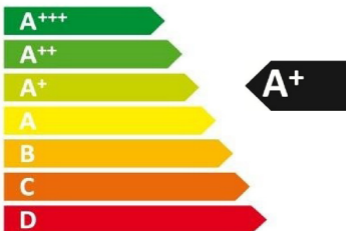

ENERG
енергия · ενεργεια

TEKA

HLC 8470 SC

* цикъл · cyclus · portion · zyklus · πρόγραμμα · ciclo · tsükkel · ohjelma · ciklus · ciklas · cikls · ciklu · cyclus · cykl · ciclu · program · cykel

65/2014

ENERG
енергия · ενεργεια

TEKA

HLC 8470 SC

Класс энергоэффективности

* цикъл · cyclus · portion · zyklus · πρόγραμμα · ciclo · tsükkel · ohjelma · ciklus · ciklas · cikls · ciklu · cyclus · cykl · ciclu · program · cykel

65/2014