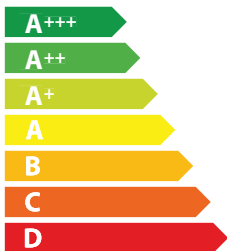

kWh/annum

dB

65/2014

ENERG

енергия · ενέργεια
ENERGI

FRANKE

350.0679.885

FCMY120CWHGAAH

kWh/yıl

65/2014

Е Н Е Р Г О
Е Ф Е К Т И В Н І С Т ь

FRANKE

350.0679.885
FCMY120CWHGAAH

кВт·г/рік

дБ

№ 28 від 2018 р.