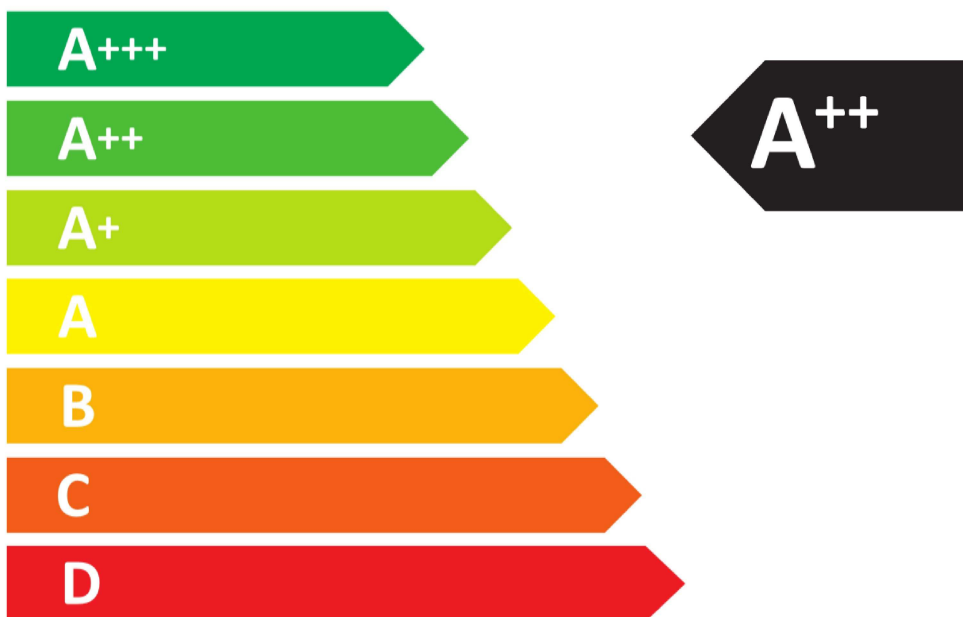

ENERG

енергия · ενέργεια

Miele

DA 6698 D

Purist. Ed.6000

32
kWh/annum

ABCDEFG

ABCDEFG