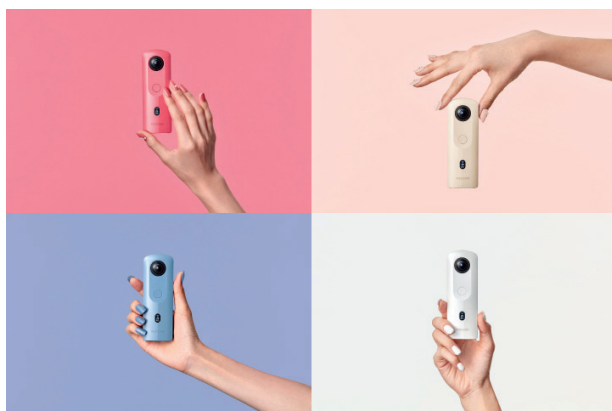

### 360° PARA TODOS

- Novos sensores e motor de processamento de imagem
- Sensor CMOS de 1/2.3 (x2), 14 MP
- Vídeo 4K (3840 x 1920, 30 fps)
- Objetiva luminosa, abertura F2
- Ecrã OLED para visualização de informação: bateria restante, modo de disparo, etc.
- Início rápido: captura em aprox. 1,5 seg. após iniciar a câmara.
- Transferência sem fios a alta velocidade
- Memória interna de 14GB
- Equipada com Bluetooth
- Novos Modos de captura: Modo submarino, Detecção de Rostos, Disparo Noturno, Exposição lente a lente
- Função Foto Animada: junção de foto 360 + foto fixa que permite a visualização em iOS e Android sem necessidade de uma app exclusiva.
- App para retoque de imagens esféricas
- Comparte rapidamente fotos 360 em Facebook e Line
- Publica fotos e vídeos processados com "THETA+" no Instagram e Twitter.
- Realidade virtual: viva-a com um visor RV (venda por separado).
- Inclui estojo e cabo USB